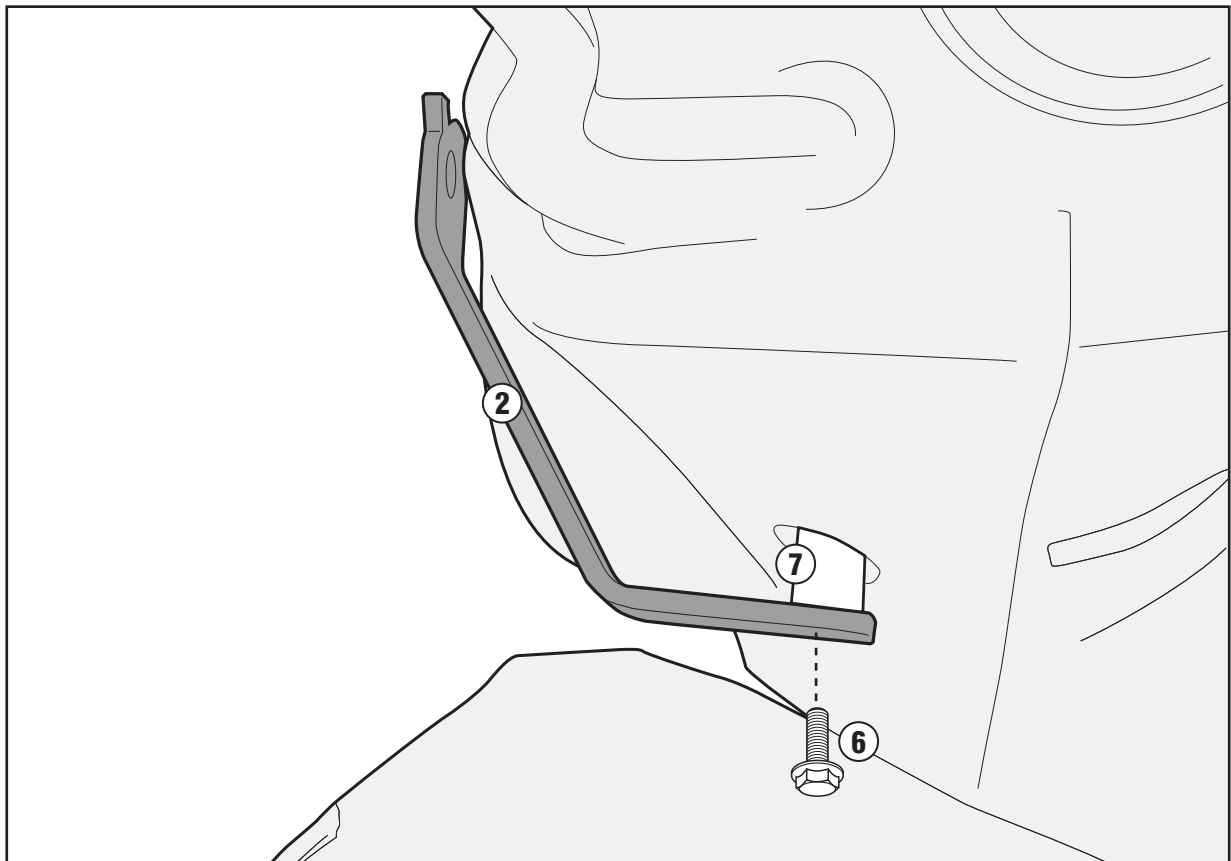

A7053A - A7053A

ATTACCHI SPECIFICI PER - SPECIFIC FITTING KIT FOR - KIT DE MONTAGE SPECIFIQUE POUR
SPEZIFISCHER MONTAGEKIT FÜR - ANCLAJE ESPECÍFICO PARA - ANCORADOURO ESPECÍFICO

SYM SYMPHONY 125S (2013)

ISTRUZIONI DI MONTAGGIO - MOUNTING INSTRUCTIONS
INSTRUCTIONS DE MONTAGE - BAUANLEITUNG
INSTRUCCIONES DE MONTAJE - INSTRUÇÕES DE MONTAGEM