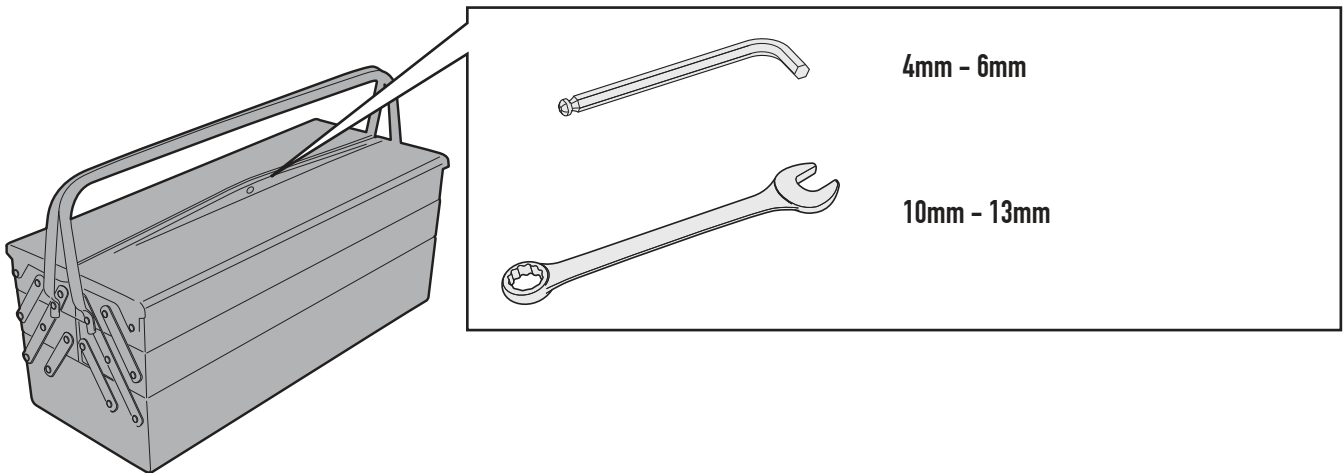

A7053A - A7053A

ATTACCHI SPECIFICI PER - SPECIFIC FITTING KIT FOR - KIT DE MONTAGE SPECIFIQUE POUR
SPEZIFISCHER MONTAGEKIT FÜR - ANCLAJE ESPECÍFICO PARA - ANCORADOURO ESPECÍFICO

SYM SYMPHONY 125S (2013)

N°	Descrizione	Caratteristiche	Codice	Quantità	
11	Boccola Di Ritenzione - Plastic Bush Douille Plastique - Plastik Buchse Casquillo - Concha	-	Z871N	4	
12	Gommino - Fairleader Chaumard - Gummi Goma - Borracha	-	Z268	4	
13