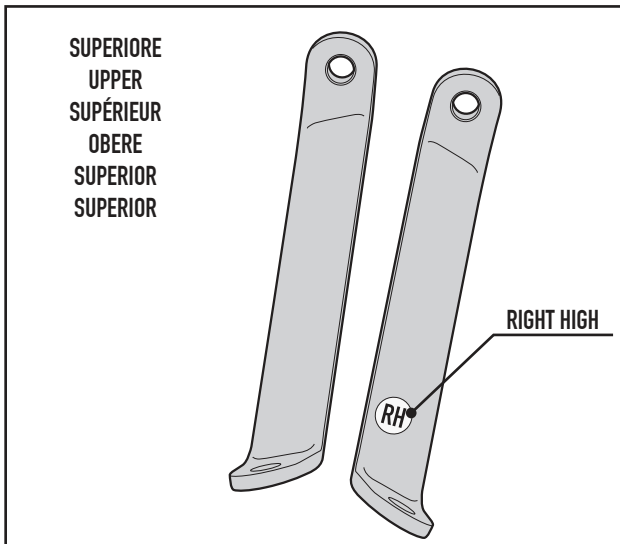

## SYM SYMPHONY 125S (2013)

N°	Descrizione	Caratteristiche	Codice	Quantità	
1	Supporto - Support - Support Halterung - Soporte - Apoio	Sp. 4mm	GNB1194SXA GNB1194DXA	2 (Dx/Sx)	
2	Supporto - Support - Support Halterung - Soporte - Apoio	Sp. 4mm	GNB1194SXB GNB1194DXB	2 (Dx/Sx)	
3	Supporto - Support - Support Halterung - Soporte - Apoio	Sp. 4mm	GNB541	2	
4	Vite - Screw Vis - Schraube Tornillo - Parafuso	TBEI M6x25	625TBEI	4	
5	Vite - Screw Vis - Schraube Tornillo - Parafuso	TCEI M8x25	825TEF	2	
6	Vite - Screw Vis - Schraube Tornillo - Parafuso	TEF M8x45	845TEF	2	
7	Distanziale - Spacer Entretoise - Distanzstueck Distanciador - Espaçador	Ø14x30 Sp. 2mm	V763	2	
8	Distanziale - Spacer Entretoise - Distanzstueck Distanciador - Espaçador	Ø18x5 Foro 8,5mm	C18L5F8,5	2	
9	Dado - Bolt - Ecrou Mutter - Tuerca - Porca	Dado Auto Bloccante Flangiato M6	6DADIAFLN	4	
10	Dado - Bolt - Ecrou Mutter - Tuerca - Porca	Dado M8	8DADIFN	2	

# A7053A - A7053A

ATTACCHI SPECIFICI PER - SPECIFIC FITTING KIT FOR - KIT DE MONTAGE SPECIFIQUE POUR  
 SPEZIFISCHER MONTAGEKIT FÜR - ANCLAJE ESPECÍFICO PARA - ANCORADOURO ESPECÍFICO

## SYM SYMPHONY 125S (2013)

N°	Descrizione	Caratteristiche	Codice	Quantità	
11	Boccola Di Ritenzione - Plastic Bush Douille Plastique - Plastik Buchse Casquillo - Concha	-	Z871N	4	
12	Gommino - Fairleader Chaumard - Gummi Goma - Borracha	-	Z268	4	
13					