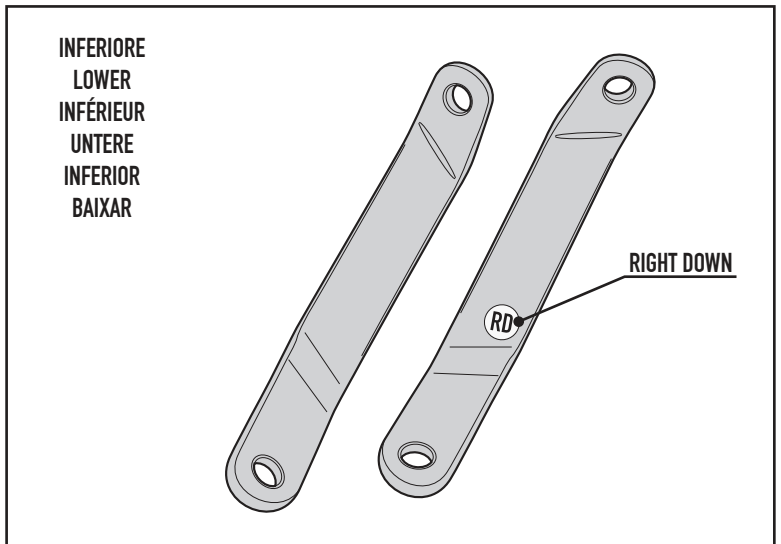

## SYM SYMPHONY 125S (2013)

N°	Descrizione	Caratteristiche	Codice	Quantità	
1	Supporto - Support - Support Halterung - Soporte - Apoio	Sp. 4mm	GNB1194SXA GNB1194DXA	2 (Dx/Sx)	
2	Supporto - Support - Support Halterung - Soporte - Apoio	Sp. 4mm	GNB1194SXB GNB1194DXB	2 (Dx/Sx)	
3	Supporto - Support - Support Halterung - Soporte - Apoio	Sp. 4mm	GNB541	2	
4	Vite - Screw Vis - Schraube Tornillo - Parafuso	TBEI M6x25	625TBEI	4	
5	Vite - Screw Vis - Schraube Tornillo - Parafuso	TCEI M8x25	825TEF	2	
6	Vite - Screw Vis - Schraube Tornillo - Parafuso	TEF M8x45	845TEF	2	
7	Distanziale - Spacer Entretoise - Distanzstueck Distanciador - Espaçador	Ø14x30 Sp. 2mm	V763	2	
8	Distanziale - Spacer Entretoise - Distanzstueck Distanciador - Espaçador	Ø18x5 Foro 8,5mm	C18L5F8,5	2	
9	Dado - Bolt - Ecrou Mutter - Tuerca - Porca	Dado Auto Bloccante Flangiato M6	6DADIAFLN	4	
10	Dado - Bolt - Ecrou Mutter - Tuerca - Porca	Dado M8	8DADIFN	2	

# A7053A - A7053A

ATTACCHI SPECIFICI PER - SPECIFIC FITTING KIT FOR - KIT DE MONTAGE SPECIFIQUE POUR  
 SPEZIFISCHER MONTAGEKIT FÜR - ANCLAJE ESPECÍFICO PARA - ANCORADOURO ESPECÍFICO

## SYM SYMPHONY 125S (2013)

N°	Descrizione	Caratteristiche	Codice	Quantità	
11	Boccola Di Ritenzione - Plastic Bush Douille Plastique - Plastik Buchse Casquillo - Concha	-	Z871N	4	
12	Gommino - Fairleader Chaumard - Gummi Goma - Borracha	-	Z268	4	
13					