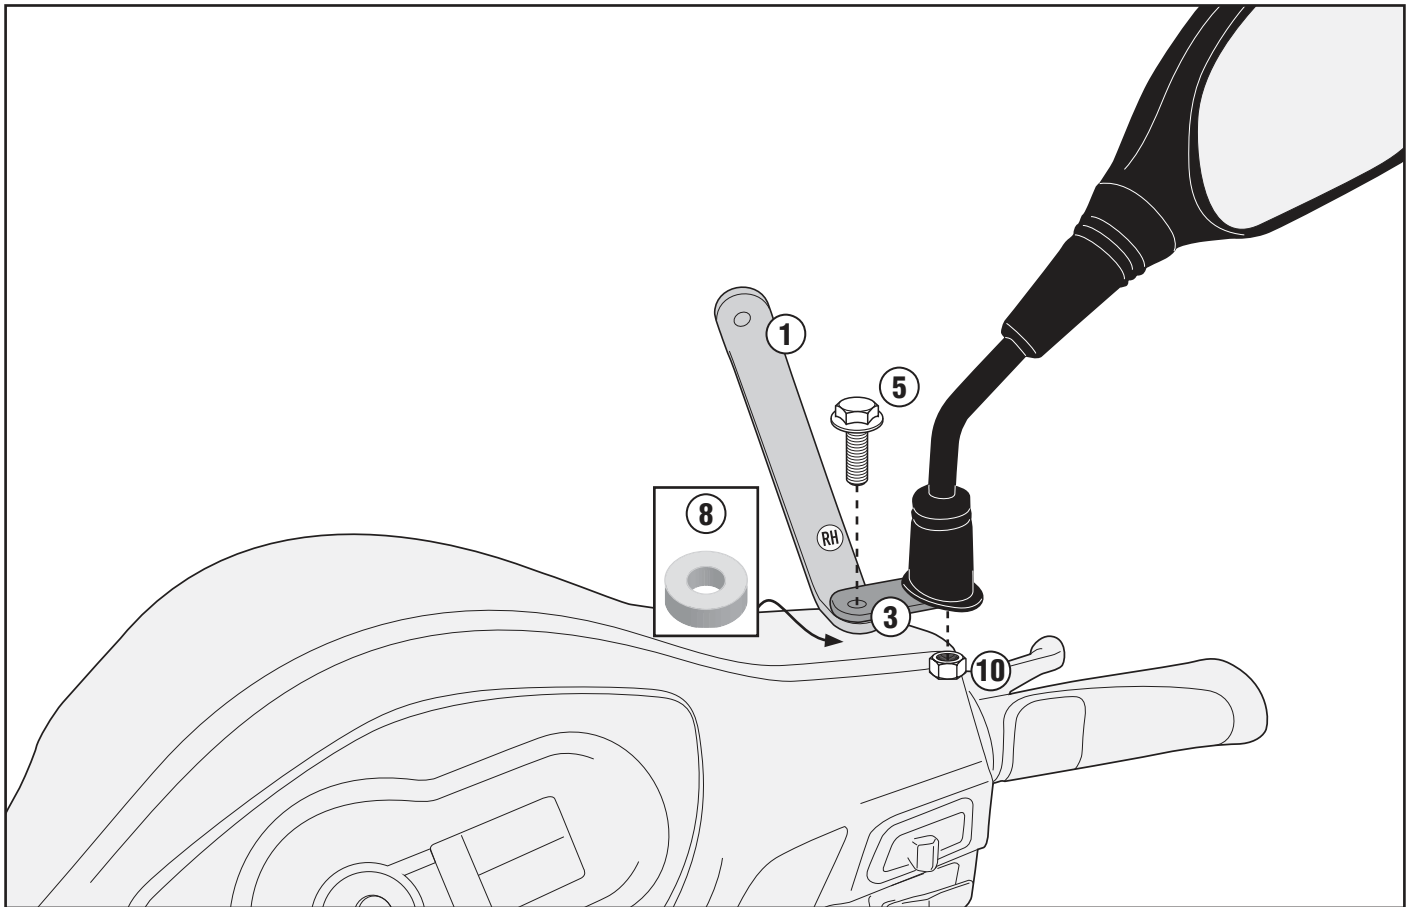

A7053A - A7053A

ATTACCHI SPECIFICI PER - SPECIFIC FITTING KIT FOR - KIT DE MONTAGE SPECIFIQUE POUR
SPEZIFISCHER MONTAGEKIT FÜR - ANCLAJE ESPECÍFICO PARA - ANCORADOURO ESPECÍFICO

SYM SYMPHONY 125S (2013)

ISTRUZIONI DI MONTAGGIO - MOUNTING INSTRUCTIONS
INSTRUCTIONS DE MONTAGE - BAUANLEITUNG
INSTRUCCIONES DE MONTAJE - INSTRUÇÕES DE MONTAGEM