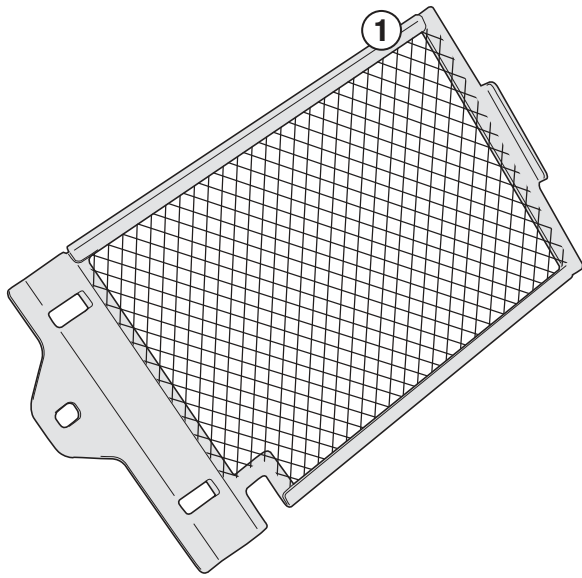

PR5108 - PR5108

PARA RADIATORE SPECIFICO - SPECIFIC RADIATOR GUARD - GRILLE DE RADIATEUR SPÉCIFIQUE

SPEZIFISCHER KÜHLERSCHUTZ - PROTECTOR RADIADOR ESPECIFICO - PROTEÇÃO ESPECÍFICA PARA O RADIADOR

BMW R1200GS (2013-2014) / R1200GS ADVENTURE (2014)

ISTRUZIONI DI MONTAGGIO - MOUNTING INSTRUCTIONS
INSTRUCTIONS DE MONTAGE - BAUANLEITUNG
INSTRUCCIONES DE MONTAJE - INSTRUÇÕES DE MONTAGEM