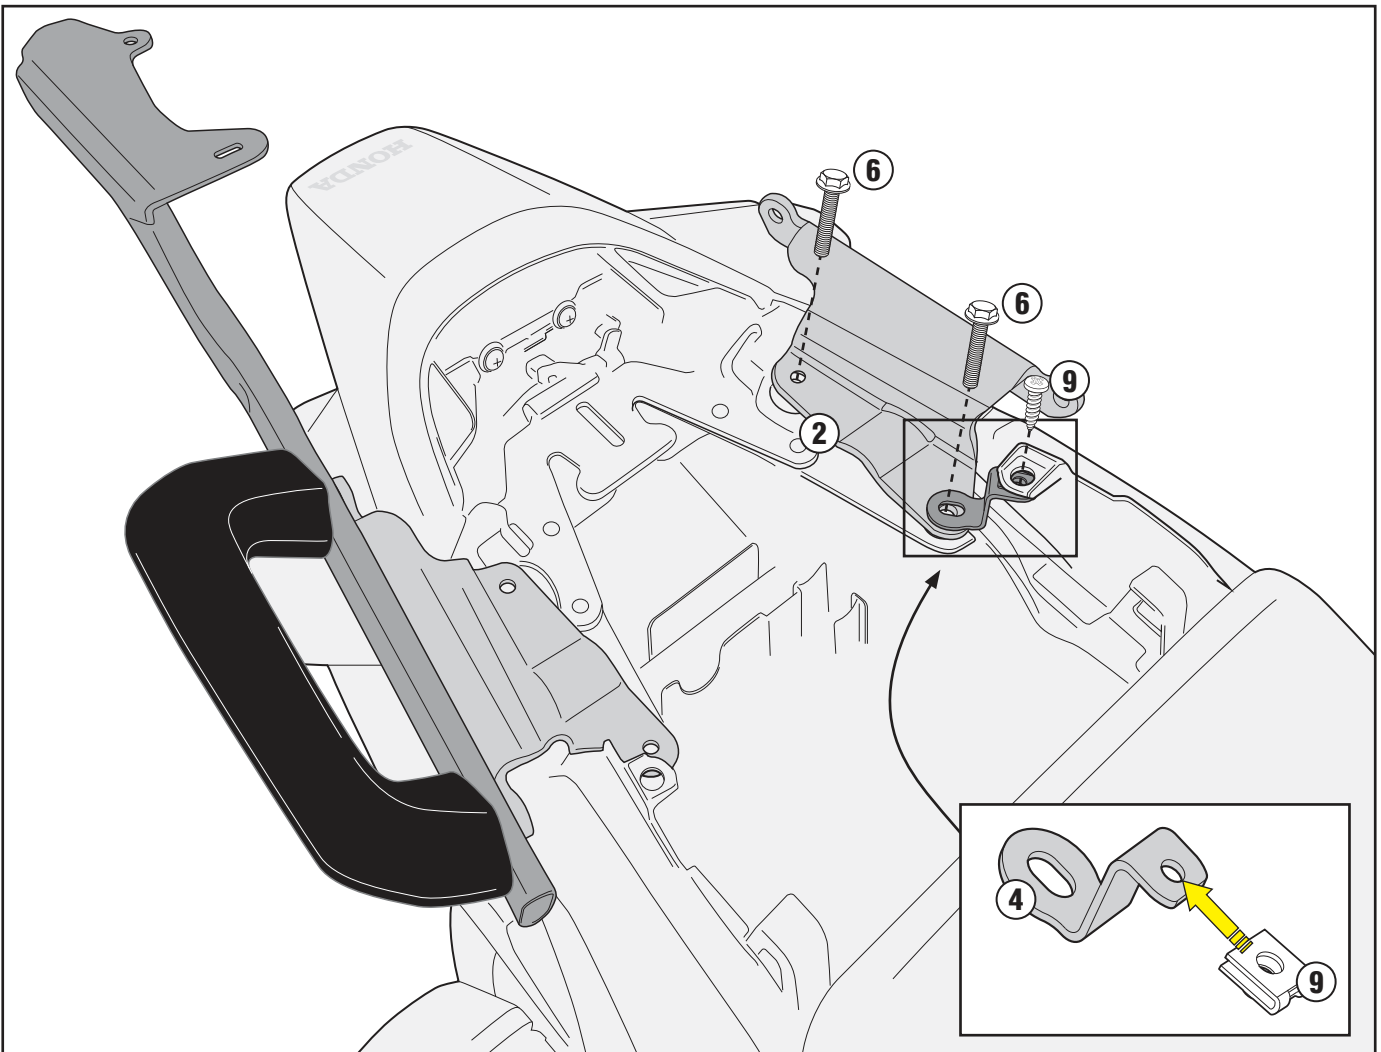

1132FZ - KZ1132

MONORACK SPECIFICO - SPECIFIC MONORACK - MONORACK SPECIFIQUE - SPEZIFISCHES MONORACK - MONORACK ESPECÍFICO - MONORACK ESPECÍFICA

HONDA VFR800F (2014)