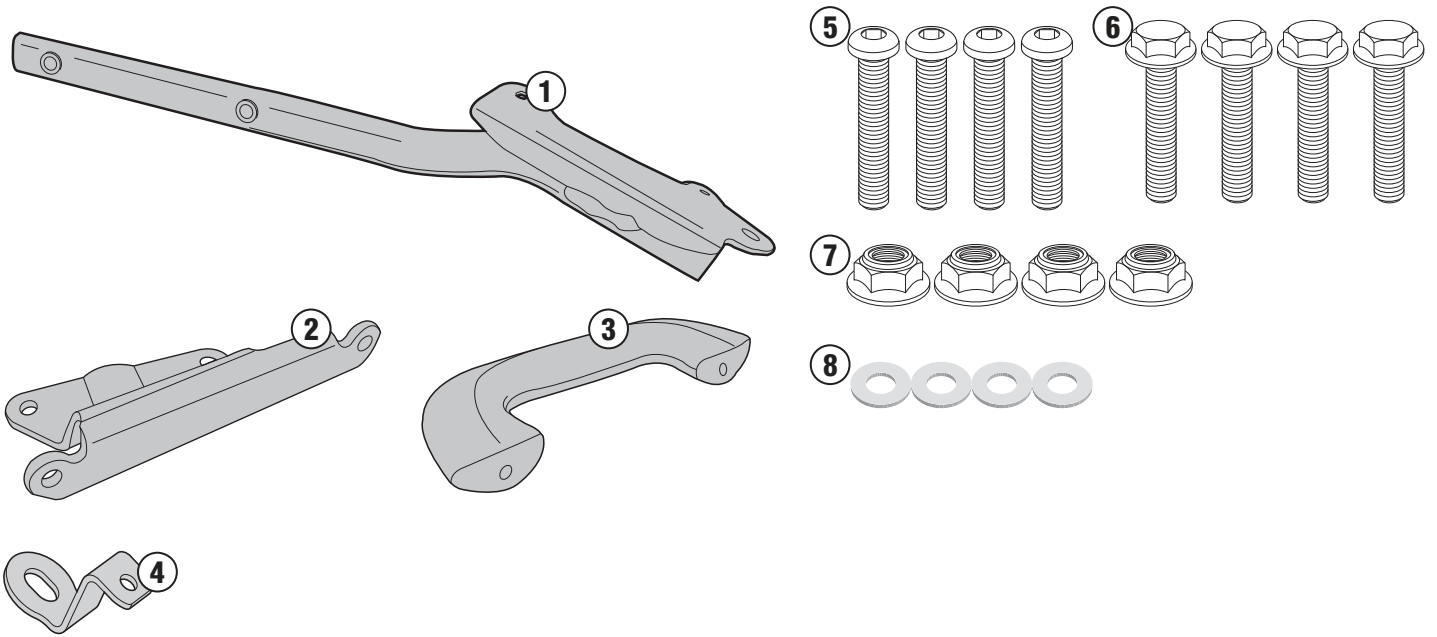

1132FZ - KZ1132

MONORACK SPECIFICO - SPECIFIC MONORACK - MONORACK SPECIFIQUE - SPEZIFISCHES MONORACK - MONORACK ESPECÍFICO - MONORACK ESPECÍFICA

HONDA VFR800F (2014)

N°	Descrizione	Caratteristiche	Codice	Quantità
1	Supporto - Support Support - Halterung Soporte - Apoio	-	1132FZSXSXV 1132FZDXSV	2 (Dx/Sx)
2	Supporto - Support Support - Halterung Soporte - Apoio	Sp. 5mm	1683DXV 1683SXXV	2 (Dx/Sx)
3	Maniglie - Handles Poignées - Handgriffe Manijas Manusear	-	Z2092DX Z2092SX	2 (Dx/Sx)
4	Supporto - Support Support - Halterung Soporte - Apoio	Sp. 2mm	GL1722PV	2
5	Vite - Screw Vis - Schraube Tornillo - Parafuso	TBEI M8x35	835TBEI	4
6	Vite - Screw Vis - Schraube Tornillo - Parafuso	TCEI M8x30	830TECF	4
7	Dado - Bolt - Ecrou Mutter - Tuerca - Porca	Dado Auto Bloccante Flangiato Ribassato M8	8DADIFN	4
8	Rondella - Washer Rondelle - Scheibe Arandela - Arruela	Ø8 INOX	805RONX	4
9	Componenti Originali - Original Parts Parties Originales - Original Bauteile Componentes Originales - Componentes Originais	-	-	-
10	Particolari Inclusi Nel Kit Viteria Della Piastra Components Included In The Fitting Kit Of The Plate Pièces Incluses Dans Le Kit De Vis De La Platine Die Einzelnen Teile Sind Bei Montagekit Der Platte Enthalten Despieces Incluidos En El Kit De Anclajes De La Parrilla Explodiu Incluído No Kit As Âncoras Da Greiha	-	-	-

1132FZ - KZ1132

MONORACK SPECIFICO - SPECIFIC MONORACK - MONORACK SPECIFIQUE - SPEZIFISCHES MONORACK - MONORACK ESPECÍFICO - MONORACK ESPECÍFICA

HONDA VFR800F (2014)

1132FZ - KZ1132

MONORACK SPECIFICO - SPECIFIC MONORACK - MONORACK SPECIFIQUE - SPEZIFISCHES MONORACK - MONORACK ESPECÍFICO - MONORACK ESPECÍFICA