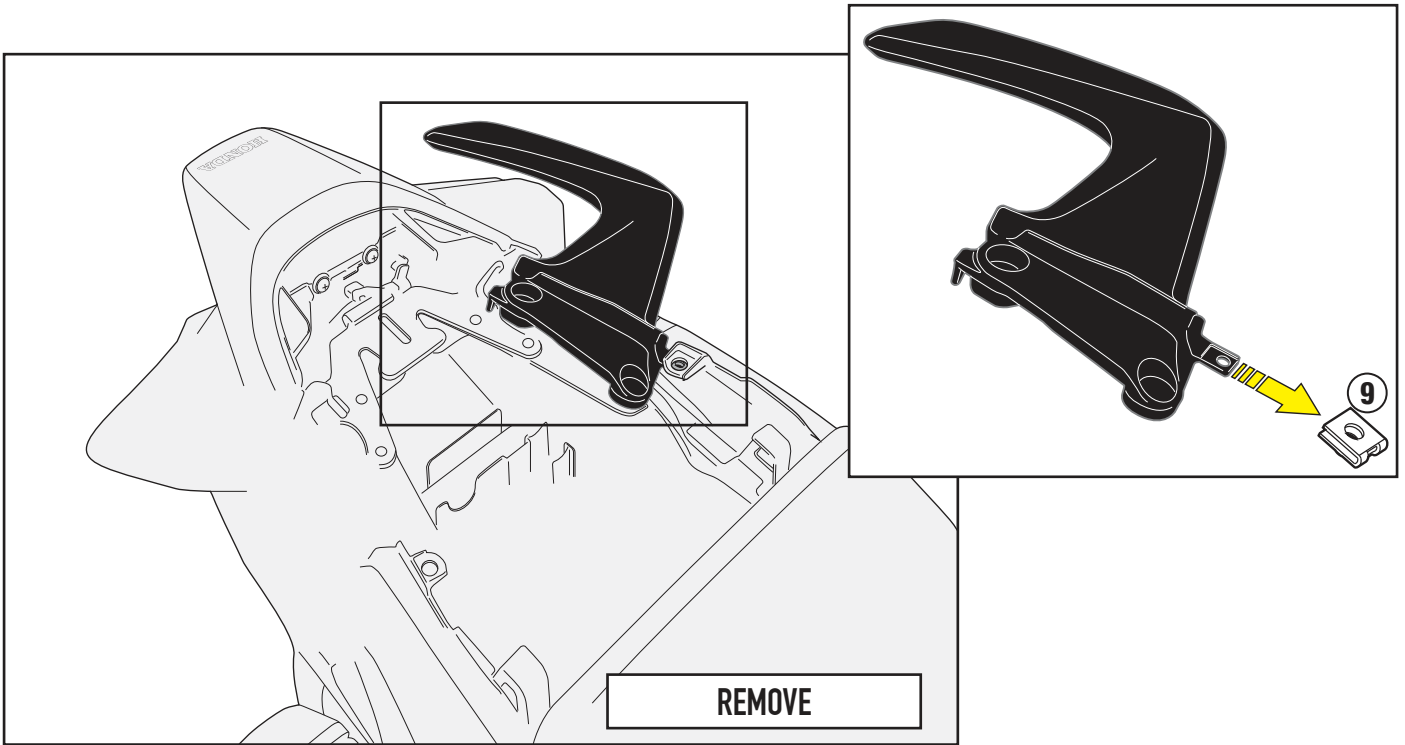

1132FZ - KZ1132

MONORACK SPECIFICO - SPECIFIC MONORACK - MONORACK SPECIFIQUE - SPEZIFISCHES MONORACK - MONORACK ESPECÍFICO - MONORACK ESPECÍFICA

HONDA VFR800F (2014)