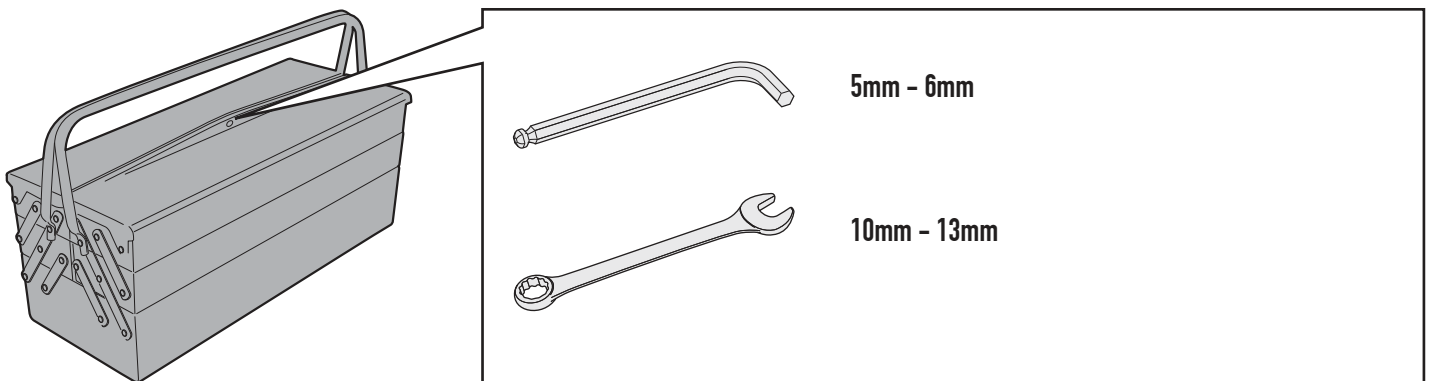

1132FZ - KZ1132

MONORACK SPECIFICO - SPECIFIC MONORACK - MONORACK SPECIFIQUE - SPEZIFISCHES MONORACK - MONORACK ESPECÍFICO - MONORACK ESPECÍFICA

HONDA VFR800F (2014)

N°	Descrizione	Caratteristiche	Codice	Quantità
1	Supporto - Support Support - Halterung Soporte - Apoio	-	1132FZSXSXV 1132FZDXSV	2 (Dx/Sx)
2	Supporto - Support Support - Halterung Soporte - Apoio	Sp. 5mm	1683DXV 1683SXXV	2 (Dx/Sx)
3	Maniglie - Handles Poignées - Handgriffe Manijas Manusear	-	Z2092DX Z2092SX	2 (Dx/Sx)
4	Supporto - Support Support - Halterung Soporte - Apoio	Sp. 2mm	GL1722PV	2
5	Vite - Screw Vis - Schraube Tornillo - Parafuso	TBEI M8x35	835TBEI	4
6	Vite - Screw Vis - Schraube Tornillo - Parafuso	TCEI M8x30	830TECF	4
7	Dado - Bolt - Ecrou Mutter - Tuerca - Porca	Dado Auto Bloccante Flangiato Ribassato M8	8DADIFN	4
8	Rondella - Washer Rondelle - Scheibe Arandela - Arruela	Ø8 INOX	805RONX	4
9	Componenti Originali - Original Parts Parties Originales - Original Bauteile Componentes Originales - Componentes Originais	-	-	-
10	Particolari Inclusi Nel Kit Viteria Della Piastra Components Included In The Fitting Kit Of The Plate Pièces Incluses Dans Le Kit De Vis De La Platine Die Einzelnen Teile Sind Bei Montagekit Der Platte Enthalten Despieces Incluidos En El Kit De Anclajes De La Parrilla Explodiu Incluído No Kit As Âncoras Da Greiha	-	-	-

1132FZ - KZ1132

MONORACK SPECIFICO - SPECIFIC MONORACK - MONORACK SPECIFIQUE - SPEZIFISCHES MONORACK - MONORACK ESPECÍFICO - MONORACK ESPECÍFICA

HONDA VFR800F (2014)