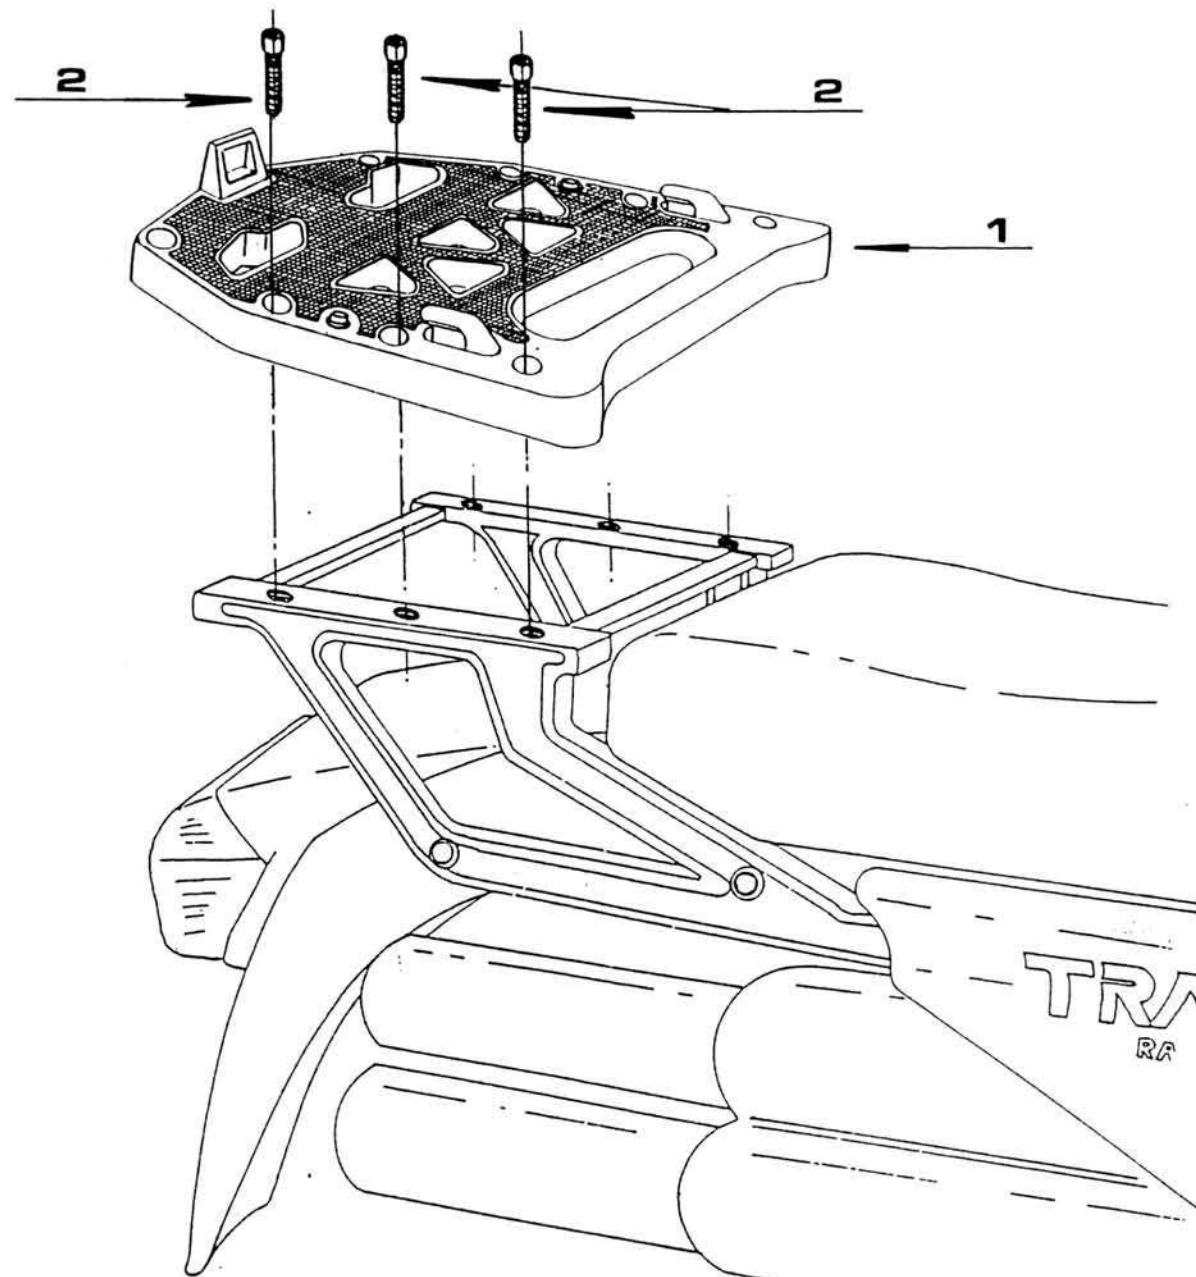

PIASTRA SPECIFICA - SPECIFIC PLATE
 PLATINE SPECIFIQUE - SPEZIFISCHE PLATTE - PLETINA ESPECÍFICA

HONDA XL600V TRANSALP '88/'96
HONDA DOMINATOR 650 '92/'94
HONDA AFRICATWIN 750 '90/'92

ISTRUZIONI DI MONTAGGIO - MOUNTING INSTRUCTIONS
 INSTRUCTIONS DE MONTAGE - BAUANLEITUNG - INSTRUCCIONES DE MONTAJE

N	DESCRIZIONE DEL KIT KIT DESCRIPTION DESCRIPTION DU KIT	QUANTITA' (QUANTITY) (QUANTITE)
1	PIASTRA PORTAVALIGIA (TOP BAG PLATE) (PLAQUE PORTE-VALISE)	1
2	VITE ORIGINALE (ORIGINAL SCREW) (VIS ORIGINAL)	-