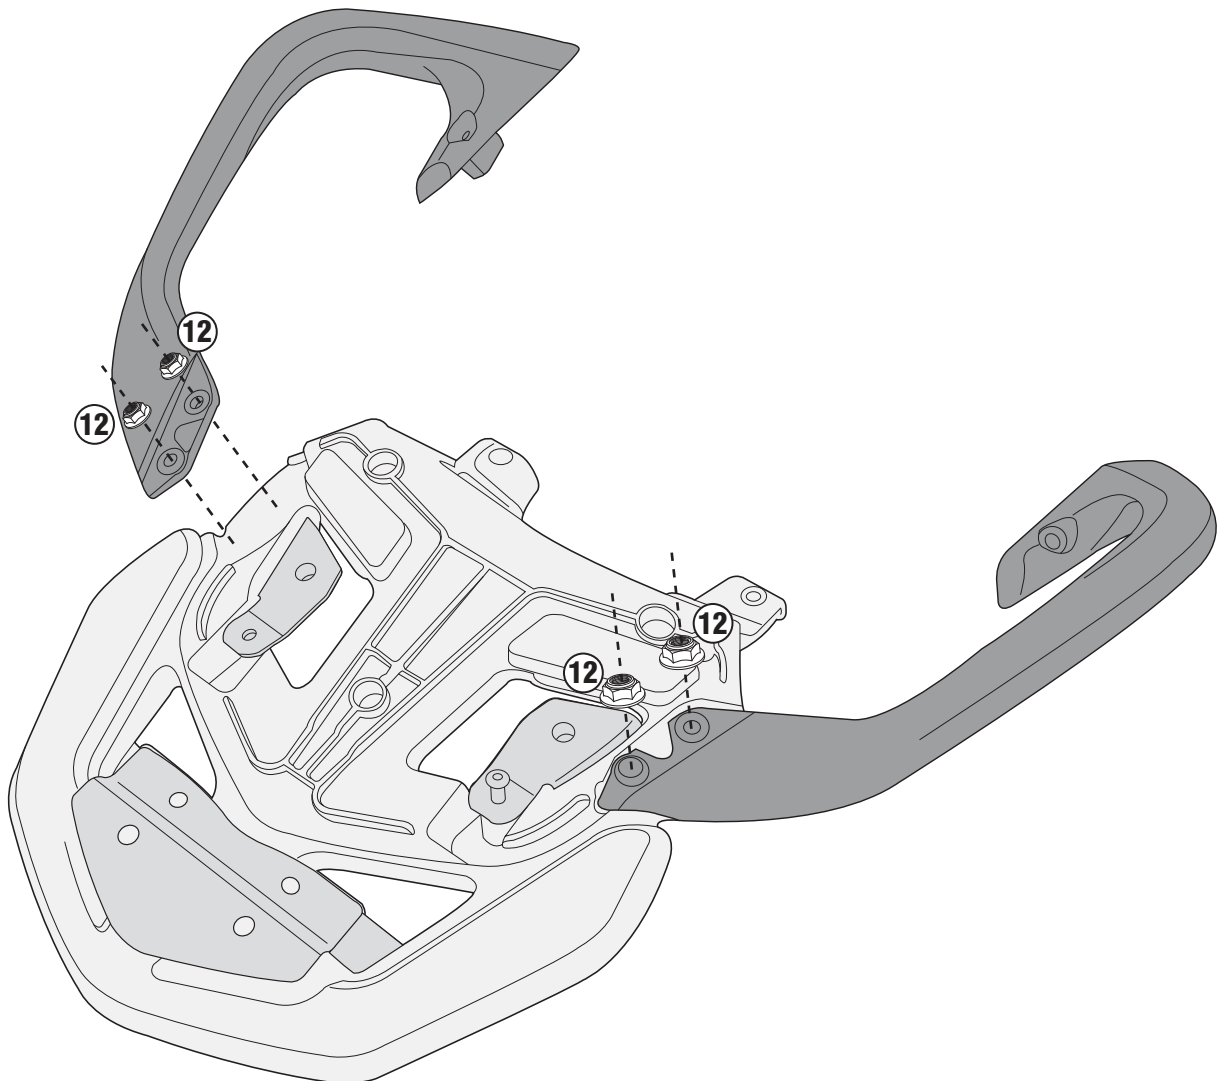

SRA5113 - KRA5113

PORTAPACCO SPECIFICO - SPECIFIC HOLDER - PORTE-PAQUET SPÉCIFIQUE - SPEZIFISCHER TRÄGER - PORTA-EQUIPAJE ESPECÍFICO

BMW R1200RT (2014)