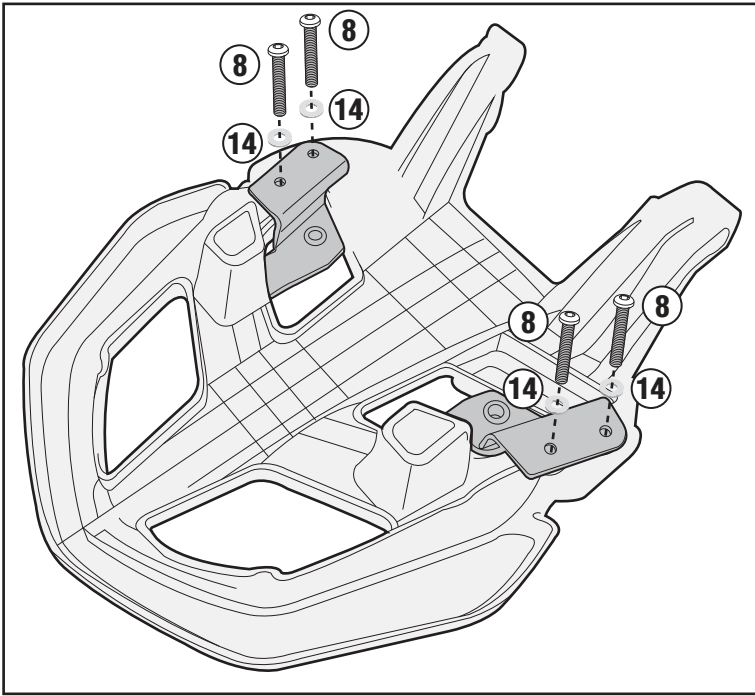

SRA5113 - KRA5113

PORTAPACCO SPECIFICO - SPECIFIC HOLDER - PORTE-PAQUET SPÉCIFIQUE - SPEZIFISCHER TRÄGER - PORTA-EQUIPAJE ESPECÍFICO

BMW R1200RT (2014)