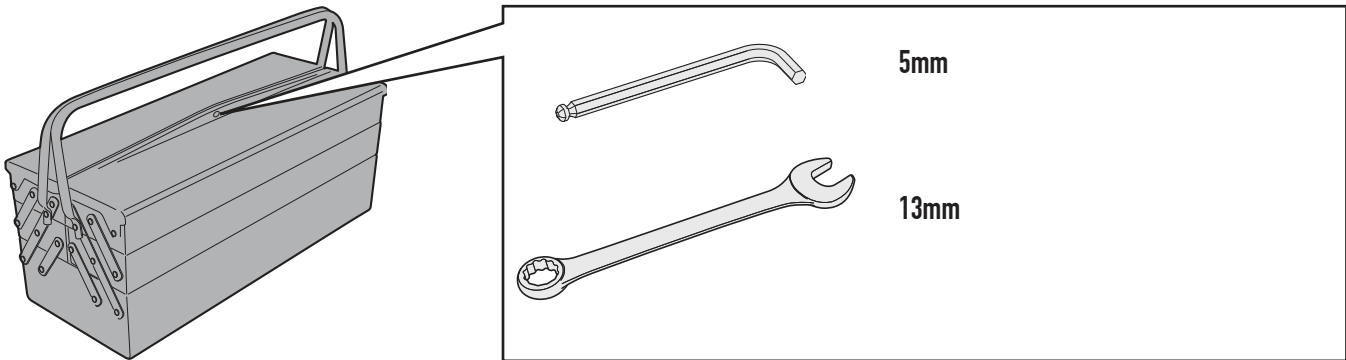

SRA5113 - KRA5113

PORTAPACCO SPECIFICO - SPECIFIC HOLDER - PORTE-PAQUET SPÉCIFIQUE - SPEZIFISCHER TRÄGER - PORTA-EQUIPAJE ESPECÍFICO

BMW R1200RT (2014)

N°	Descrizione	Caratteristiche	Codice	Quantità
1	Piastra - Plate Platine - Platte Parrilla - Grelha	Alluminio Sp. 5mm	GL2704	1
2	Supporto - Support Support - Halterung Soporte - Apoio	Sp. 3mm	GL2707	2 (Dx/Sx)
3	Supporto - Support Support - Halterung Soporte - Apoio	Sp. 3mm	GL2705	1
4	Supporto - Support Support - Halterung Soporte - Apoio	Sp. 3mm	GL2706	1
5	Vite - Screw Vis - Schraube Tornillo - Parafuso	TSCEI M8x45	845TSP	2
6	Vite - Screw Vis - Schraube Tornillo - Parafuso	TSCEI M8x20	820TSP	2
7	Vite - Screw Vis - Schraube Tornillo - Parafuso	TBEI M6x65	665TBEI	2
8	Vite - Screw Vis - Schraube Tornillo - Parafuso	TBEI M6x30	630TBEI	4
9	Vite - Screw Vis - Schraube Tornillo - Parafuso	TBEI M6x18	818TBEI	2
10	Distanziale - Spacer Entretoise - Distanzstueck Distanciador - Espacado	Ø18x24 Foro 8,5mm	C18L24F8,5T	2
11	Distanziale - Spacer Entretoise - Distanzstueck Distanciador - Espacado	Ø16x27 Foro 8,5mm	C16L27F8,5T	2
12	Dado - Bolt - Ecran Mutter - Tuerca - Porca	Auto Bloccante Flangiato Ribassato M6	6DADIAFL	4
13	Dado - Bolt - Ecran Mutter - Tuerca - Porca	Auto Bloccante Flangiato M8	8DADIFN	2
14	Rondella - Washer Rondelle - Scheibe Arandela - Arruela	Ø6	6RON	4
15	Rondella - Washer Rondelle - Scheibe Arandela - Arruela	Ø14 Foro 8mm	814RON	2
16	Componenti Originali - Original Parts Parties Originales - Original Bauteile Componentes Originales - Componentes Originais	-	-	-

SRA5113 - KRA5113

PORTAPACCO SPECIFICO - SPECIFIC HOLDER - PORTE-PAQUET SPÉCIFIQUE - SPEZIFISCHER TRÄGER - PORTA-EQUIPAJE ESPECÍFICO

BMW R1200RT (2014)

SRA5113 - KRA5113

PORTAPACCO SPECIFICO - SPECIFIC HOLDER - PORTE-PAQUET SPÉCIFIQUE - SPEZIFISCHER TRÄGER - PORTA-EQUIPAJE ESPECÍFICO