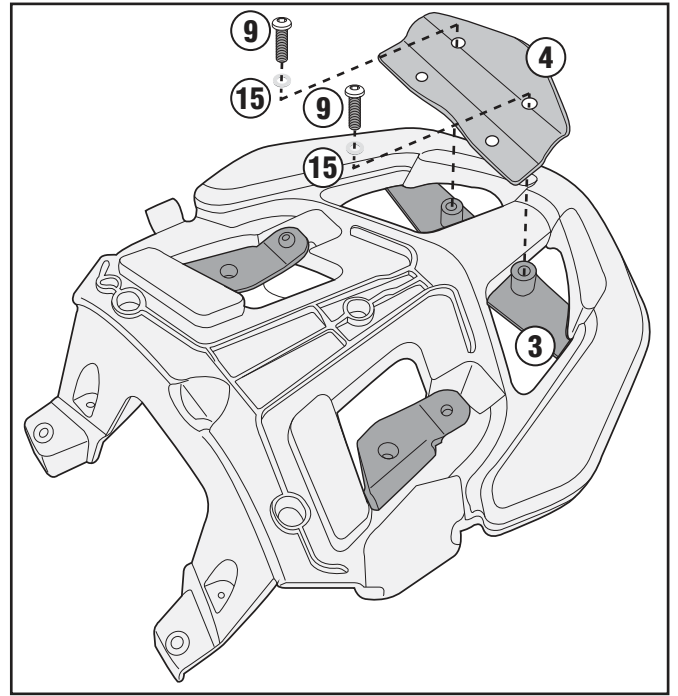

SRA5113 - KRA5113

PORTAPACCO SPECIFICO - SPECIFIC HOLDER - PORTE-PAQUET SPÉCIFIQUE - SPEZIFISCHER TRÄGER - PORTA-EQUIPAJE ESPECÍFICO

BMW R1200RT (2014)