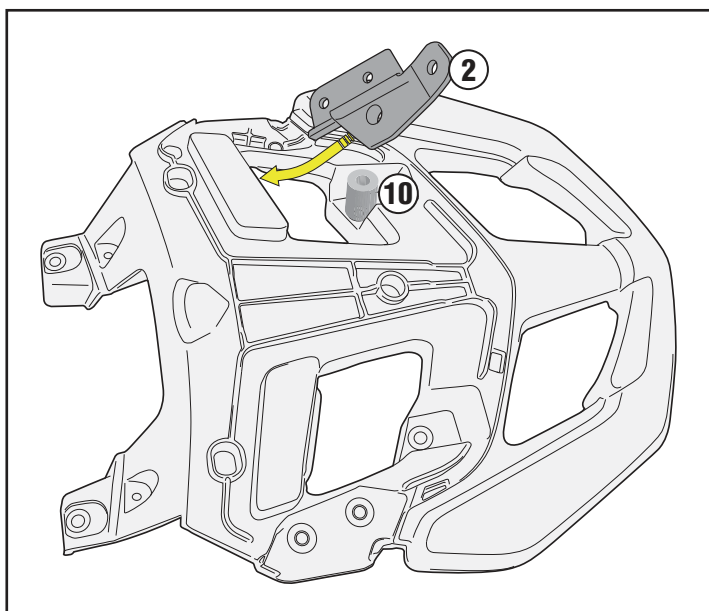

SRA5113 - KRA5113

PORTAPACCO SPECIFICO - SPECIFIC HOLDER - PORTE-PAQUET SPÉCIFIQUE - SPEZIFISCHER TRÄGER - PORTA-EQUIPAJE ESPECÍFICO

BMW R1200RT (2014)