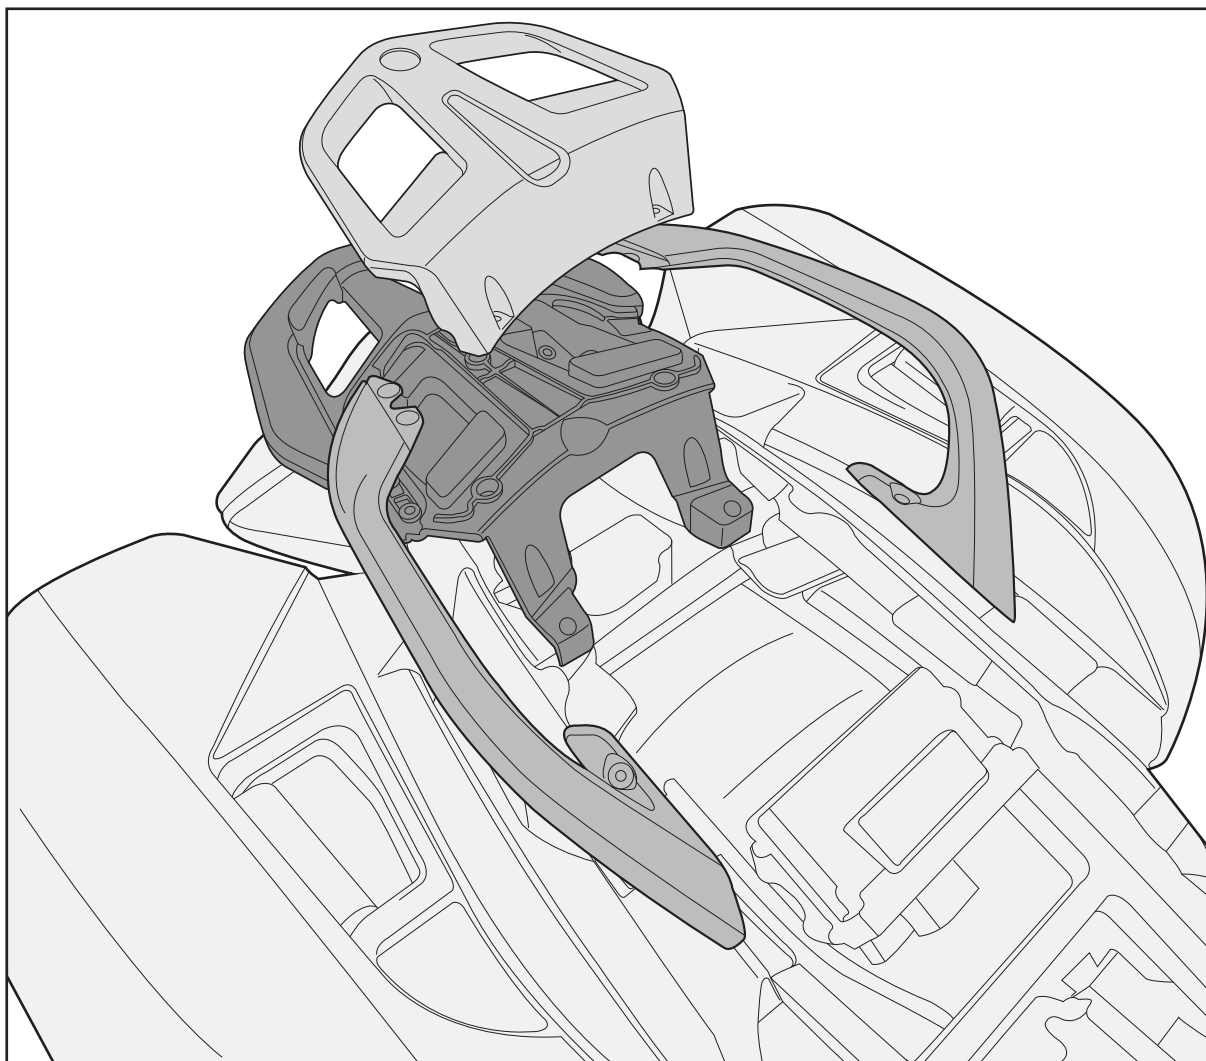

SRA5113 - KRA5113

PORTAPACCO SPECIFICO - SPECIFIC HOLDER - PORTE-PAQUET SPÉCIFIQUE - SPEZIFISCHER TRÄGER - PORTA-EQUIPAJE ESPECÍFICO

BMW R1200RT (2014)