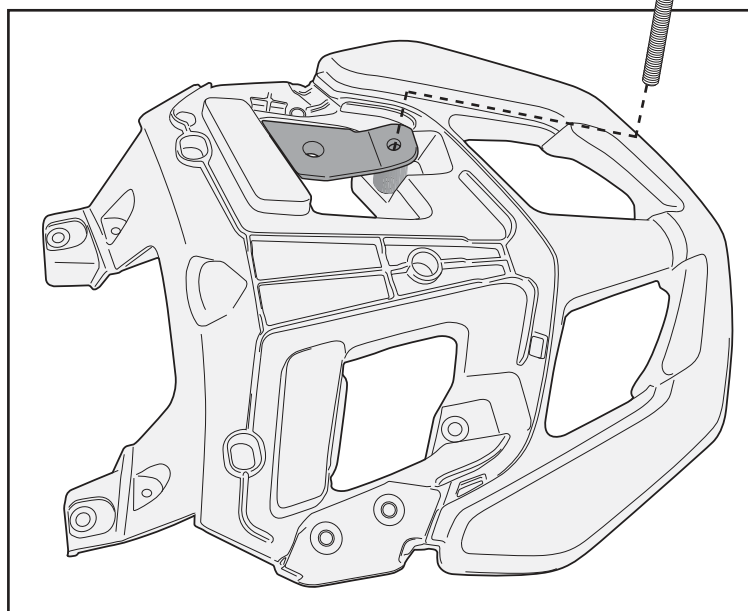

SRA5113 - KRA5113

PORTAPACCO SPECIFICO - SPECIFIC HOLDER - PORTE-PAQUET SPÉCIFIQUE - SPEZIFISCHER TRÄGER - PORTA-EQUIPAJE ESPECÍFICO

BMW R1200RT (2014)