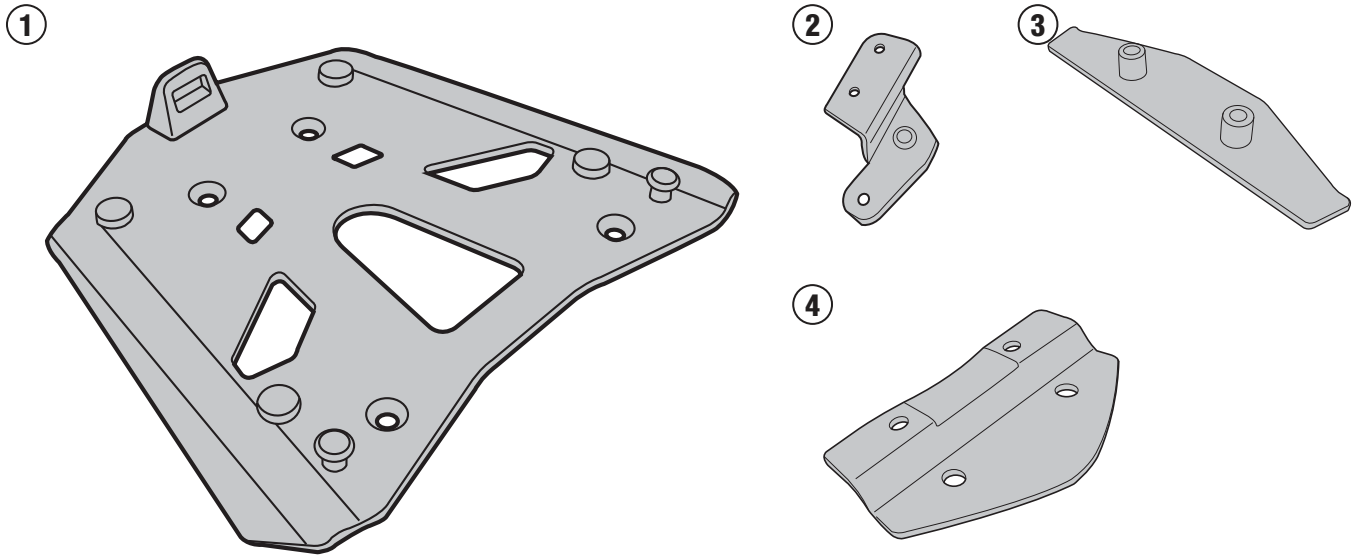

SRA5113 - KRA5113

PORTAPACCO SPECIFICO - SPECIFIC HOLDER - PORTE-PAQUET SPÉCIFIQUE - SPEZIFISCHER TRÄGER - PORTA-EQUIPAJE ESPECÍFICO

BMW R1200RT (2014)

N°	Descrizione	Caratteristiche	Codice	Quantità
1	Piastra - Plate Platine - Platte Parrilla - Grelha	Alluminio Sp. 5mm	GL2704	1
2	Supporto - Support Support - Halterung Soporte - Apoio	Sp. 3mm	GL2707	2 (Dx/Sx)
3	Supporto - Support Support - Halterung Soporte - Apoio	Sp. 3mm	GL2705	1
4	Supporto - Support Support - Halterung Soporte - Apoio	Sp. 3mm	GL2706	1
5	Vite - Screw Vis - Schraube Tornillo - Parafuso	TSCEI M8x45	845TSP	2
6	Vite - Screw Vis - Schraube Tornillo - Parafuso	TSCEI M8x20	820TSP	2
7	Vite - Screw Vis - Schraube Tornillo - Parafuso	TBEI M6x65	665TBEI	2
8	Vite - Screw Vis - Schraube Tornillo - Parafuso	TBEI M6x30	630TBEI	4
9	Vite - Screw Vis - Schraube Tornillo - Parafuso	TBEI M6x18	818TBEI	2
10	Distanziale - Spacer Entretoise - Distanzstueck Distanciador - Espacado	Ø18x24 Foro 8,5mm	C18L24F8,5T	2
11	Distanziale - Spacer Entretoise - Distanzstueck Distanciador - Espacado	Ø16x27 Foro 8,5mm	C16L27F8,5T	2
12	Dado - Bolt - Ecran Mutter - Tuerca - Porca	Auto Bloccante Flangiato Ribassato M6	6DADIAFL	4
13	Dado - Bolt - Ecran Mutter - Tuerca - Porca	Auto Bloccante Flangiato M8	8DADIFN	2
14	Rondella - Washer Rondelle - Scheibe Arandela - Arruela	Ø6	6RON	4
15	Rondella - Washer Rondelle - Scheibe Arandela - Arruela	Ø14 Foro 8mm	814RON	2
16	Componenti Originali - Original Parts Parties Originales - Original Bauteile Componentes Originales - Componentes Originais	-	-	-

SRA5113 - KRA5113

PORTAPACCO SPECIFICO - SPECIFIC HOLDER - PORTE-PAQUET SPÉCIFIQUE - SPEZIFISCHER TRÄGER - PORTA-EQUIPAJE ESPECÍFICO

BMW R1200RT (2014)

SRA5113 - KRA5113

PORTAPACCO SPECIFICO - SPECIFIC HOLDER - PORTE-PAQUET SPÉCIFIQUE - SPEZIFISCHER TRÄGER - PORTA-EQUIPAJE ESPECÍFICO