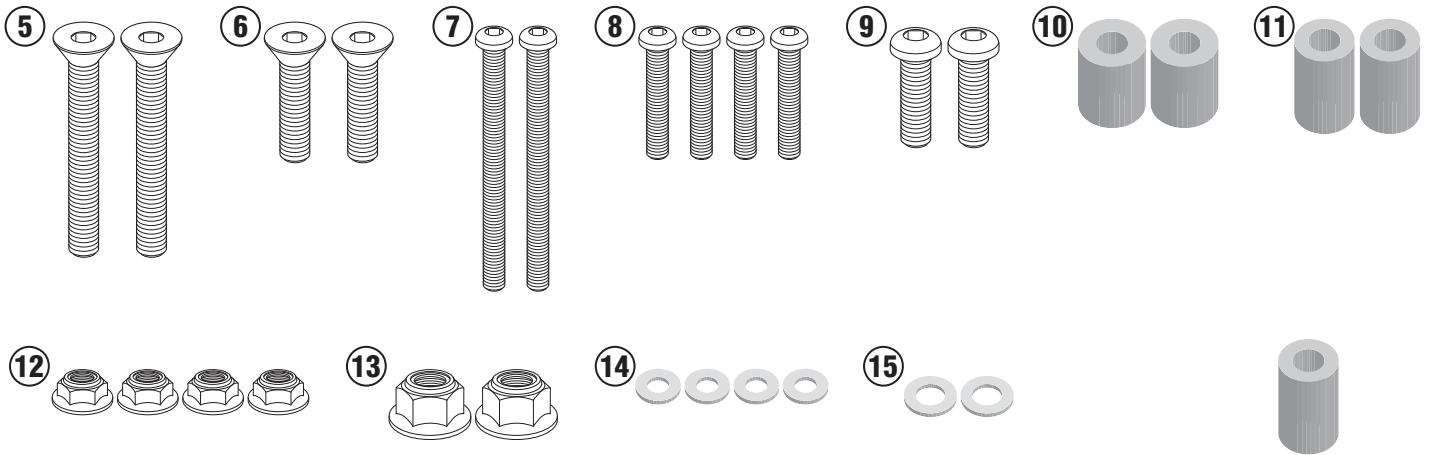

SRA5113 - KRA5113

PORTAPACCO SPECIFICO - SPECIFIC HOLDER - PORTE-PAQUET SPÉCIFIQUE - SPEZIFISCHER TRÄGER - PORTA-EQUIPAJE ESPECÍFICO

BMW R1200RT (2014)

N°	Descrizione	Caratteristiche	Codice	Quantità
1	Piastra - Plate Platine - Platte Parrilla - Grelha	Alluminio Sp. 5mm	GL2704	1
2	Supporto - Support Support - Halterung Soporte - Apoio	Sp. 3mm	GL2707	2 (Dx/Sx)
3	Supporto - Support Support - Halterung Soporte - Apoio	Sp. 3mm	GL2705	1
4	Supporto - Support Support - Halterung Soporte - Apoio	Sp. 3mm	GL2706	1
5	Vite - Screw Vis - Schraube Tornillo - Parafuso	TSCEI M8x45	845TSP	2
6	Vite - Screw Vis - Schraube Tornillo - Parafuso	TSCEI M8x20	820TSP	2
7	Vite - Screw Vis - Schraube Tornillo - Parafuso	TBEI M6x65	665TBEI	2
8	Vite - Screw Vis - Schraube Tornillo - Parafuso	TBEI M6x30	630TBEI	4
9	Vite - Screw Vis - Schraube Tornillo - Parafuso	TBEI M6x18	818TBEI	2
10	Distanziale - Spacer Entretoise - Distanzstueck Distanciador - Espacado	Ø18x24 Foro 8,5mm	C18L24F8,5T	2
11	Distanziale - Spacer Entretoise - Distanzstueck Distanciador - Espacado	Ø16x27 Foro 8,5mm	C16L27F8,5T	2
12	Dado - Bolt - Ecran Mutter - Tuerca - Porca	Auto Bloccante Flangiato Ribassato M6	6DADIAFL	4
13	Dado - Bolt - Ecran Mutter - Tuerca - Porca	Auto Bloccante Flangiato M8	8DADIFN	2
14	Rondella - Washer Rondelle - Scheibe Arandela - Arruela	Ø6	6RON	4
15	Rondella - Washer Rondelle - Scheibe Arandela - Arruela	Ø14 Foro 8mm	814RON	2
16	Componenti Originali - Original Parts Parties Originales - Original Bauteile Componentes Originales - Componentes Originais	-	-	-

SRA5113 - KRA5113

PORTAPACCO SPECIFICO - SPECIFIC HOLDER - PORTE-PAQUET SPÉCIFIQUE - SPEZIFISCHER TRÄGER - PORTA-EQUIPAJE ESPECÍFICO

BMW R1200RT (2014)

SRA5113 - KRA5113

PORTAPACCO SPECIFICO - SPECIFIC HOLDER - PORTE-PAQUET SPÉCIFIQUE - SPEZIFISCHER TRÄGER - PORTA-EQUIPAJE ESPECÍFICO