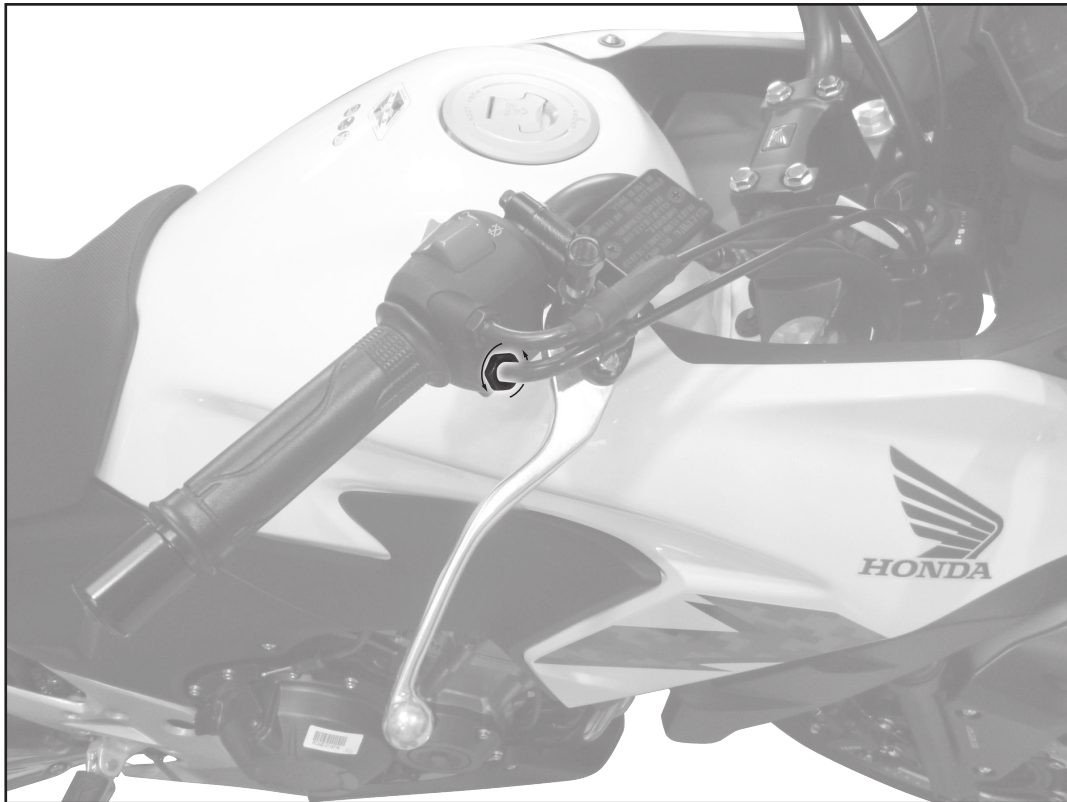

HP1121 - HP1121K

PARAMANI - HAND PROTECTOR - PROTECTION DES MAINS
HANDSCHUTZ - PROTECCIÓN DE MANO - PROTETOR DE MÃO

HONDA

CB500X

(2013 - 2014)