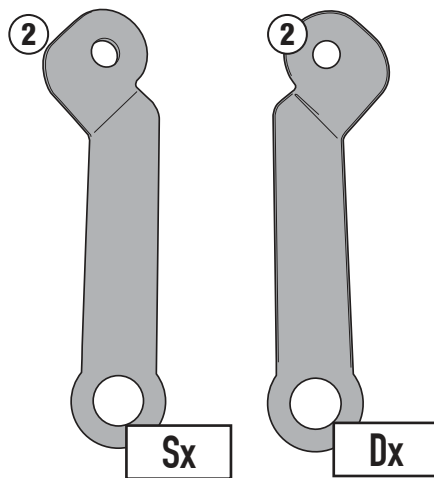

HP1121 - HP1121K

PARAMANI - HAND PROTECTOR - PROTECTION DES MAINS
HANDSCHUTZ - PROTECCIÓN DE MANO - PROTETOR DE MÃO

HONDA

CB500X

(2013 - 2014)

N°	Descrizione	Caratteristiche	Codice	Quantità
1	Paramani - Hand Protector Protection Des Mains - Handschutz Protección De Mano - Protetor De Mão	-	-	2 (Dx/Sx)
2	Supporto - Support Support - Halterung Suporte - Apoio	-	GL2751DX GL2751SX	2 (Dx/Sx)
3	Vite - Screw Vis - Schraube Tornillo - Parafuso	TSCFI M6x70	670TSP	2
4	Vite - Screw Vis - Schraube Tornillo - Parafuso	TBEIFN M6x16	616TBEIFN	2
5	Distanziale - Spacer Entretoise - Distanzstueck Distanciador - Espacador	Ø12x 2,5 Foro 8,5mm	C12L2,5F8,5T	2
6	Distanziale - Spacer Entretoise - Distanzstueck Distanciador - Espacador	Ø15x5 Foro 9mm Svasato	V230	2
7	Distanziale - Spacer Entretoise - Distanzstueck Distanciador - Espacador	Ø16x3 Foro 6,5mm	C10L3F6,5T	2
8	Dado - Bolt - Ecrou Mutter - Tuerca - Porca	Dado Auto Bloccante Flangiato Ribassato M6	6DADIAFLN	2
9	Rondella - Washer Rondelle - Scheibe Arandela - Arruela	Rondella in Nylon	Z1979	2
10	Rondella - Washer Rondelle - Scheibe Arandela - Arruela	Ø10 Sp. 1mm INOX	101RON	2
11	Rondella - Washer Rondelle - Scheibe Arandela - Arruela	-	200RON	2
12	Rondella - Washer Rondelle - Scheibe Arandela - Arruela	Gomma	ORONG	2
13	Mousse	Ø32x15 Sp. 3mm	Z1072	2
14	Mousse	-	Z298	1
15	Componenti Originali - Original Parts Parties Originales - Original Bauteile Componentes Originales - Componentes Originais	-	-	-

HP1121 - HP1121K

PARAMANI - HAND PROTECTOR - PROTECTION DES MAINS
HANDSCHUTZ - PROTECCIÓN DE MANO - PROTETOR DE MÃO

HONDA

CB500X

(2013 - 2014)

4mm

10mm

ISTRUZIONI DI MONTAGGIO - MOUNTING INSTRUCTIONS
INSTRUCTIONS DE MONTAGE - BAUANLEITUNG
INSTRUCCIONES DE MONTAJE - INSTRUÇÕES DE MONTAGEM