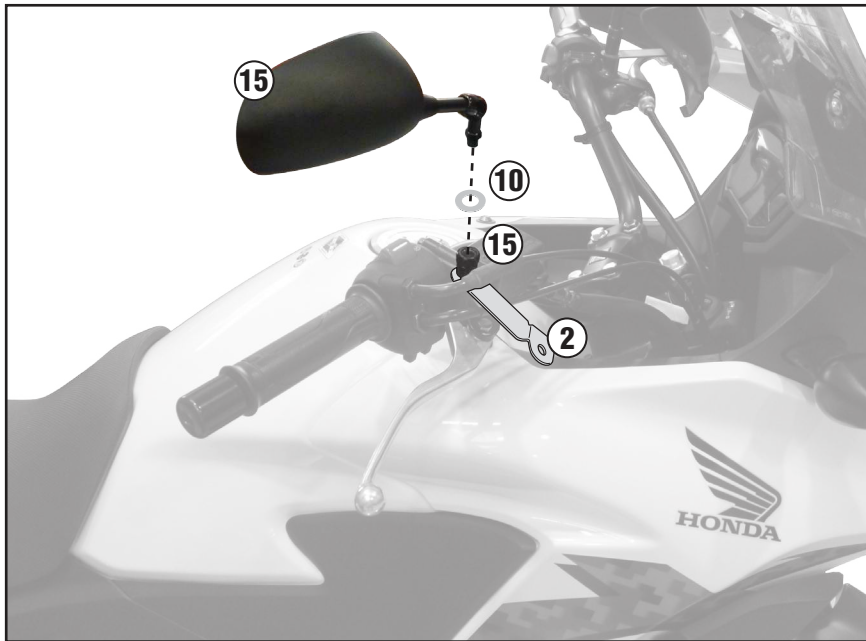

HP1121 - HP1121K

PARAMANI - HAND PROTECTOR - PROTECTION DES MAINS
HANDSCHUTZ - PROTECCIÓN DE MANO - PROTETOR DE MÃO

HONDA

CB500X

(2013 - 2014)

ISTRUZIONI DI MONTAGGIO - MOUNTING INSTRUCTIONS
INSTRUCTIONS DE MONTAGE - BAUANLEITUNG
INSTRUCCIONES DE MONTAJE - INSTRUÇÕES DE MONTAGEM