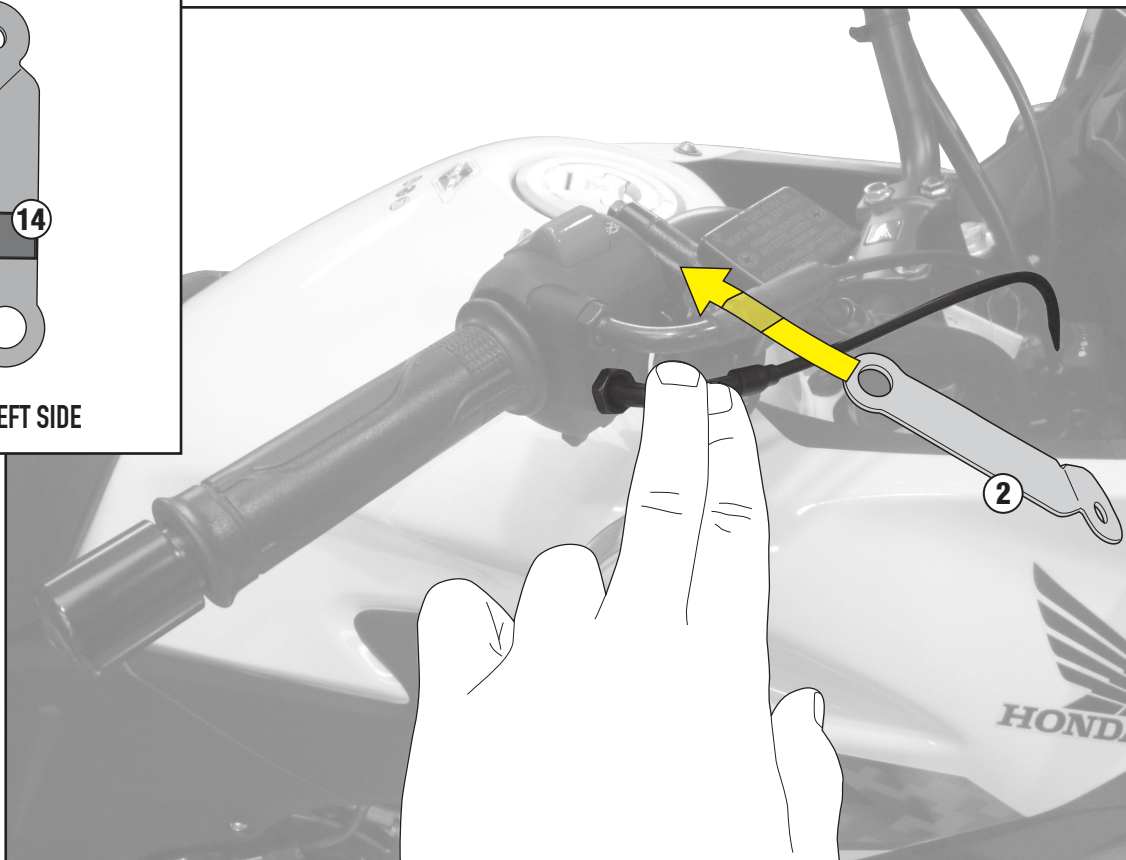

HP1121 - HP1121K

PARAMANI - HAND PROTECTOR - PROTECTION DES MAINS
HANDSCHUTZ - PROTECCIÓN DE MANO - PROTETOR DE MÃO

HONDA

CB500X

(2013 - 2014)