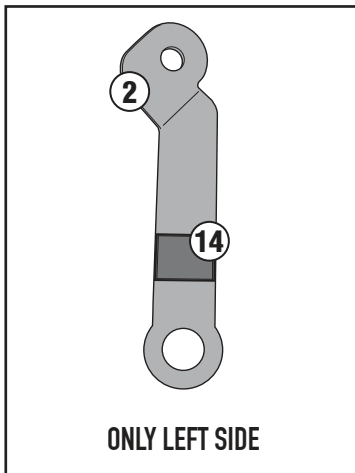

HP1121 - HP1121K

PARAMANI - HAND PROTECTOR - PROTECTION DES MAINS
HANDSCHUTZ - PROTECCIÓN DE MANO - PROTETOR DE MÃO

HONDA

CB500X

(2013 - 2014)