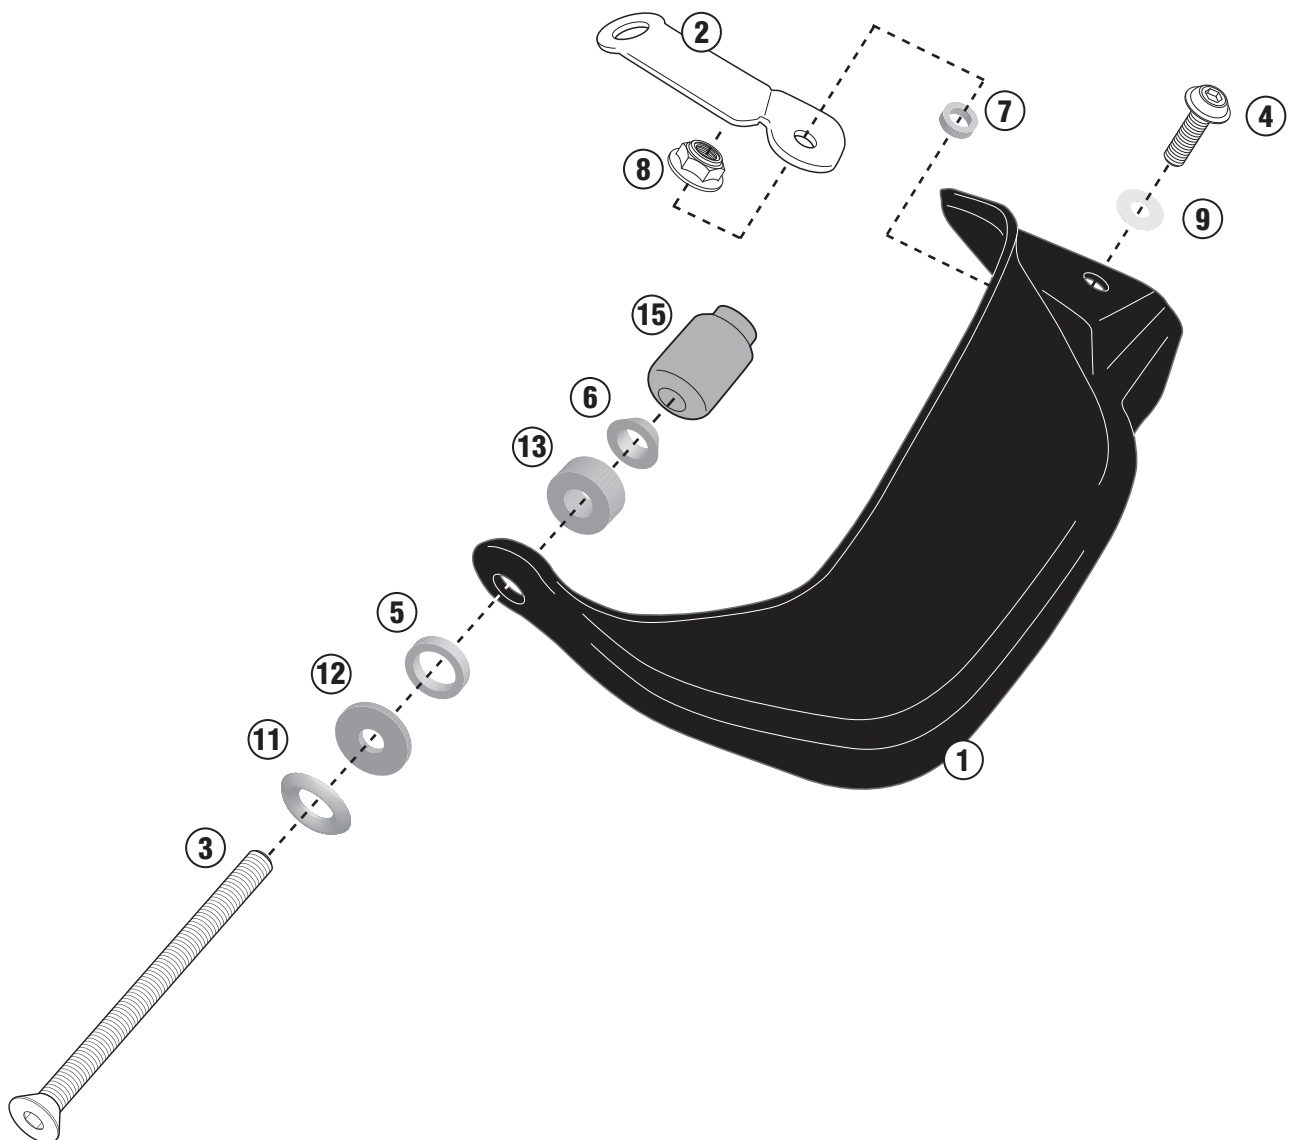

HP1121 - HP1121K

PARAMANI - HAND PROTECTOR - PROTECTION DES MAINS
HANDSCHUTZ - PROTECCIÓN DE MANO - PROTETOR DE MÃO

HONDA

CB500X

(2013 - 2014)

ISTRUZIONI DI MONTAGGIO - MOUNTING INSTRUCTIONS
INSTRUCTIONS DE MONTAGE - BAUANLEITUNG
INSTRUCCIONES DE MONTAJE - INSTRUÇÕES DE MONTAGEM