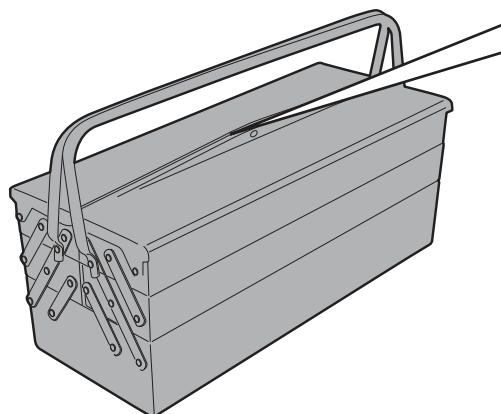

HP3105 - HP3105K

PARAMANI - HAND PROTECTOR - PROTECTION DES MAINS
HANDSCHUTZ - PROTECCIÓN DE MANO - PROTETOR DE MÃO

SUZUKI DL1000 V-STROM (2014)

N°	Descrizione	Caratteristiche	Codice	Quantità
1	Paramani - Hand Protector Protection Des Mains - Handschutz Protección De Mano - Protetor De Mão	-	-	2 (Dx/Sx)
2	Supporto - Support Support - Halterung Suporte - Apoio	-	GL2611DX GL2611SX	2 (Dx/Sx)
3	Vite - Screw Vis - Schraube Tornillo - Parafuso	TECF M6x40	640TECF	2
4	Vite - Screw Vis - Schraube Tornillo - Parafuso	TBEIFN M6x16	616TBEIFN	2
5	Distanziale - Spacer Entretoise - Distanzstueck Distanciador - Espacador	Ø12x2,5 Foro 8,5mm	C12L2,5F8,5T	2
6	Distanziale - Spacer Entretoise - Distanzstueck Distanciador - Espacador	Ø10x11 Foro 6,5mm	C10L11F6,5T	2
7	Distanziale - Spacer Entretoise - Distanzstueck Distanciador - Espacador	Ø10x3 Foro 6,5mm	C10L3F6,5T	2
8	Distanziale - Spacer Entretoise - Distanzstueck Distanciador - Espacador	Ø15,5x4 Foro 9	V230	2
9	Dado - Bolt - Ecrrou Mutter - Tuerca - Porca	Dado Auto Bloccante Flangiato Ribassato M6	6DADIABFN	2
10	Rondella - Washer Rondelle - Scheibe Arandela - Arruela	Rondella in Nylon	Z1979	2
11	Rondella - Washer Rondelle - Scheibe Arandela - Arruela	-	200RON	2
12	Rondella - Washer Rondelle - Scheibe Arandela - Arruela	Rondella in Gomma	ØRONG	2
13	Componenti Originali - Original Parts Parties Originales - Original Bauteile Componentes Originales - Componentes Originais	-	-	-

HP3105 - HP3105K

PARAMANI - HAND PROTECTOR - PROTECTION DES MAINS
HANDSCHUTZ - PROTECCIÓN DE MANO - PROTETOR DE MÃO

SUZUKI DL1000 V-STROM (2014)