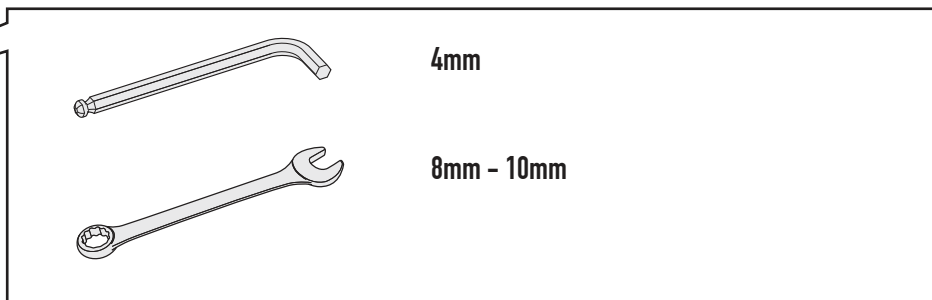

HP3105 - HP3105K

PARAMANI - HAND PROTECTOR - PROTECTION DES MAINS
HANDSCHUTZ - PROTECCIÓN DE MANO - PROTETOR DE MÃO

SUZUKI DL1000 V-STROM (2014)

N°	Descrizione	Caratteristiche	Codice	Quantità
1	Paramani - Hand Protector Protection Des Mains - Handschutz Protección De Mano - Protetor De Mão	-	-	2 (Dx/Sx)
2	Supporto - Support Support - Halterung Suporte - Apoio	-	GL2611DX GL2611SX	2 (Dx/Sx)
3	Vite - Screw Vis - Schraube Tornillo - Parafuso	TECF M6x40	640TECF	2
4	Vite - Screw Vis - Schraube Tornillo - Parafuso	TBEIFN M6x16	616TBEIFN	2
5	Distanziale - Spacer Entretoise - Distanzstueck Distanciador - Espacador	Ø12x2,5 Foro 8,5mm	C12L2,5F8,5T	2
6	Distanziale - Spacer Entretoise - Distanzstueck Distanciador - Espacador	Ø10x11 Foro 6,5mm	C10L11F6,5T	2
7	Distanziale - Spacer Entretoise - Distanzstueck Distanciador - Espacador	Ø10x3 Foro 6,5mm	C10L3F6,5T	2
8	Distanziale - Spacer Entretoise - Distanzstueck Distanciador - Espacador	Ø15,5x4 Foro 9	V230	2
9	Dado - Bolt - Ecrrou Mutter - Tuerca - Porca	Dado Auto Bloccante Flangiato Ribassato M6	6DADIABFN	2
10	Rondella - Washer Rondelle - Scheibe Arandela - Arruela	Rondella in Nylon	Z1979	2
11	Rondella - Washer Rondelle - Scheibe Arandela - Arruela	-	200RON	2
12	Rondella - Washer Rondelle - Scheibe Arandela - Arruela	Rondella in Gomma	ØRONG	2
13	Componenti Originali - Original Parts Parties Originales - Original Bauteile Componentes Originales - Componentes Originais	-	-	-

HP3105 - HP3105K

PARAMANI - HAND PROTECTOR - PROTECTION DES MAINS
HANDSCHUTZ - PROTECCIÓN DE MANO - PROTETOR DE MÃO

SUZUKI DL1000 V-STROM (2014)