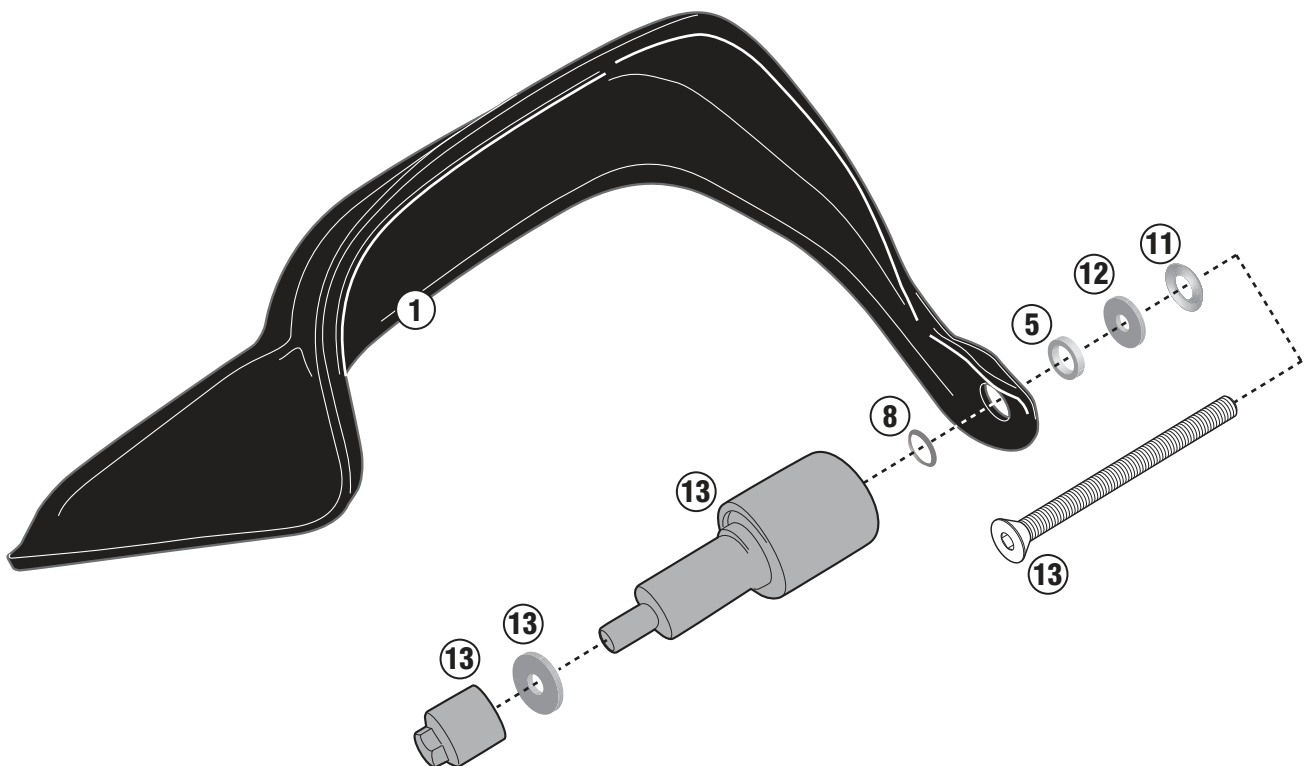

HP3105 - HP3105K

PARAMANI - HAND PROTECTOR - PROTECTION DES MAINS
HANDSCHUTZ - PROTECCIÓN DE MANO - PROTETOR DE MÃO

SUZUKI DL1000 V-STROM (2014)

ISTRUZIONI DI MONTAGGIO - MOUNTING INSTRUCTIONS
INSTRUCTIONS DE MONTAGE - BAUANLEITUNG
INSTRUCCIONES DE MONTAJE - INSTRUÇÕES DE MONTAGEM