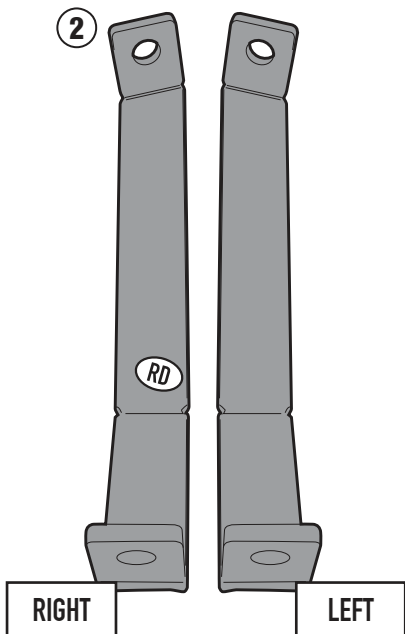

HP3105 - HP3105K

PARAMANI - HAND PROTECTOR - PROTECTION DES MAINS
HANDSCHUTZ - PROTECCIÓN DE MANO - PROTETOR DE MÃO

SUZUKI DL1000 V-STROM (2014)

N°	Descrizione	Caratteristiche	Codice	Quantità
1	Paramani - Hand Protector Protection Des Mains - Handschutz Protección De Mano - Protetor De Mão	-	-	2 (Dx/Sx)
2	Supporto - Support Support - Halterung Suporte - Apoio	-	GL2611DX GL2611SX	2 (Dx/Sx)
3	Vite - Screw Vis - Schraube Tornillo - Parafuso	TECF M6x40	640TECF	2
4	Vite - Screw Vis - Schraube Tornillo - Parafuso	TBEIFN M6x16	616TBEIFN	2
5	Distanziale - Spacer Entretoise - Distanzstueck Distanciador - Espacador	Ø12x2,5 Foro 8,5mm	C12L2,5F8,5T	2
6	Distanziale - Spacer Entretoise - Distanzstueck Distanciador - Espacador	Ø10x11 Foro 6,5mm	C10L11F6,5T	2
7	Distanziale - Spacer Entretoise - Distanzstueck Distanciador - Espacador	Ø10x3 Foro 6,5mm	C10L3F6,5T	2
8	Distanziale - Spacer Entretoise - Distanzstueck Distanciador - Espacador	Ø15,5x4 Foro 9	V230	2
9	Dado - Bolt - Ecrrou Mutter - Tuerca - Porca	Dado Auto Bloccante Flangiato Ribassato M6	6DADIABFN	2
10	Rondella - Washer Rondelle - Scheibe Arandela - Arruela	Rondella in Nylon	Z1979	2
11	Rondella - Washer Rondelle - Scheibe Arandela - Arruela	-	200RON	2
12	Rondella - Washer Rondelle - Scheibe Arandela - Arruela	Rondella in Gomma	ØRONG	2
13	Componenti Originali - Original Parts Parties Originales - Original Bauteile Componentes Originales - Componentes Originais	-	-	-

HP3105 - HP3105K

PARAMANI - HAND PROTECTOR - PROTECTION DES MAINS
HANDSCHUTZ - PROTECCIÓN DE MANO - PROTETOR DE MÃO

SUZUKI DL1000 V-STROM (2014)