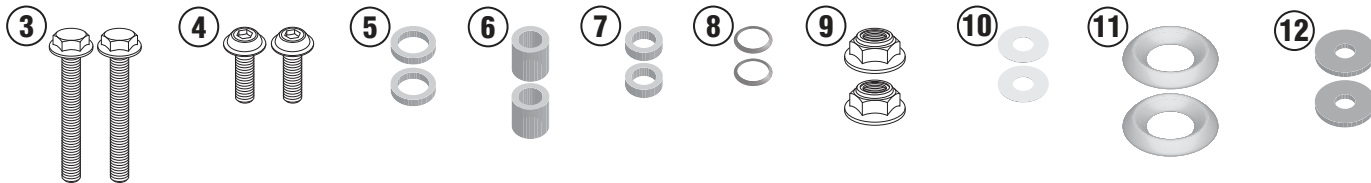

HP3105 - HP3105K

PARAMANI - HAND PROTECTOR - PROTECTION DES MAINS
HANDSCHUTZ - PROTECCIÓN DE MANO - PROTETOR DE MÃO

SUZUKI DL1000 V-STROM (2014)

N°	Descrizione	Caratteristiche	Codice	Quantità
1	Paramani - Hand Protector Protection Des Mains - Handschutz Protección De Mano - Protetor De Mão	-	-	2 (Dx/Sx)
2	Supporto - Support Support - Halterung Suporte - Apoio	-	GL2611DX GL2611SX	2 (Dx/Sx)
3	Vite - Screw Vis - Schraube Tornillo - Parafuso	TECF M6x40	640TECF	2
4	Vite - Screw Vis - Schraube Tornillo - Parafuso	TBEIFN M6x16	616TBEIFN	2
5	Distanziale - Spacer Entretoise - Distanzstueck Distanciador - Espacador	Ø12x2,5 Foro 8,5mm	C12L2,5F8,5T	2
6	Distanziale - Spacer Entretoise - Distanzstueck Distanciador - Espacador	Ø10x11 Foro 6,5mm	C10L11F6,5T	2
7	Distanziale - Spacer Entretoise - Distanzstueck Distanciador - Espacador	Ø10x3 Foro 6,5mm	C10L3F6,5T	2
8	Distanziale - Spacer Entretoise - Distanzstueck Distanciador - Espacador	Ø15,5x4 Foro 9	V230	2
9	Dado - Bolt - Ecrrou Mutter - Tuerca - Porca	Dado Auto Bloccante Flangiato Ribassato M6	6DADIABFN	2
10	Rondella - Washer Rondelle - Scheibe Arandela - Arruela	Rondella in Nylon	Z1979	2
11	Rondella - Washer Rondelle - Scheibe Arandela - Arruela	-	200RON	2
12	Rondella - Washer Rondelle - Scheibe Arandela - Arruela	Rondella in Gomma	ØRONG	2
13	Componenti Originali - Original Parts Parties Originales - Original Bauteile Componentes Originales - Componentes Originais	-	-	-

HP3105 - HP3105K

PARAMANI - HAND PROTECTOR - PROTECTION DES MAINS
HANDSCHUTZ - PROTECCIÓN DE MANO - PROTETOR DE MÃO

SUZUKI DL1000 V-STROM (2014)