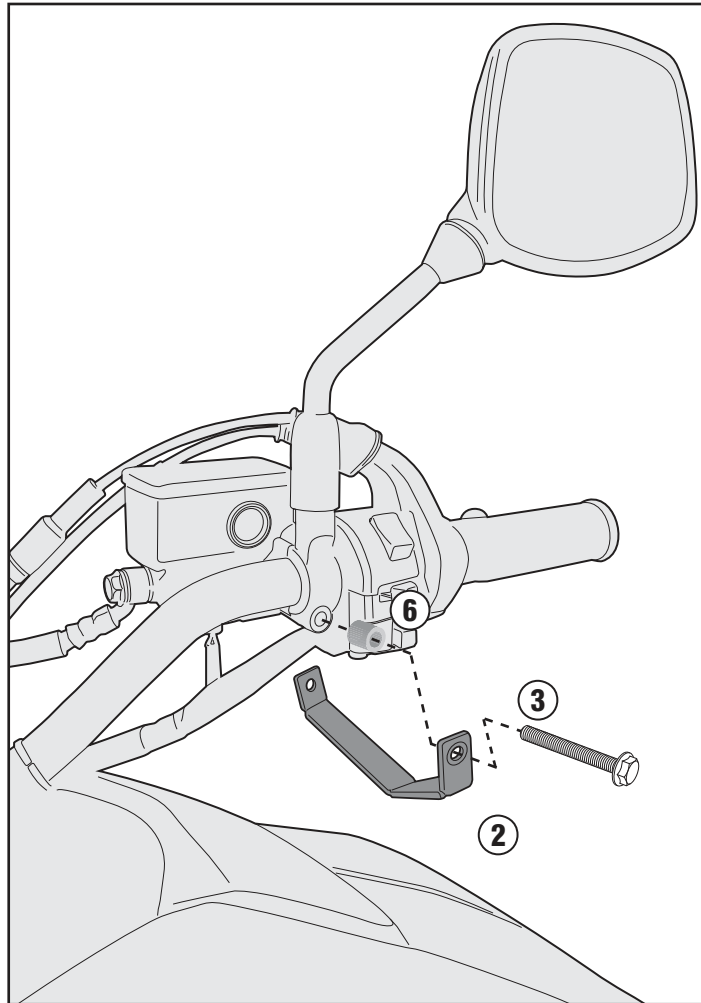

HP3105 - HP3105K

PARAMANI - HAND PROTECTOR - PROTECTION DES MAINS
HANDSCHUTZ - PROTECCIÓN DE MANO - PROTETOR DE MÃO

SUZUKI DL1000 V-STROM (2014)

ISTRUZIONI DI MONTAGGIO - MOUNTING INSTRUCTIONS
INSTRUCTIONS DE MONTAGE - BAUANLEITUNG
INSTRUCCIONES DE MONTAJE - INSTRUÇÕES DE MONTAGEM