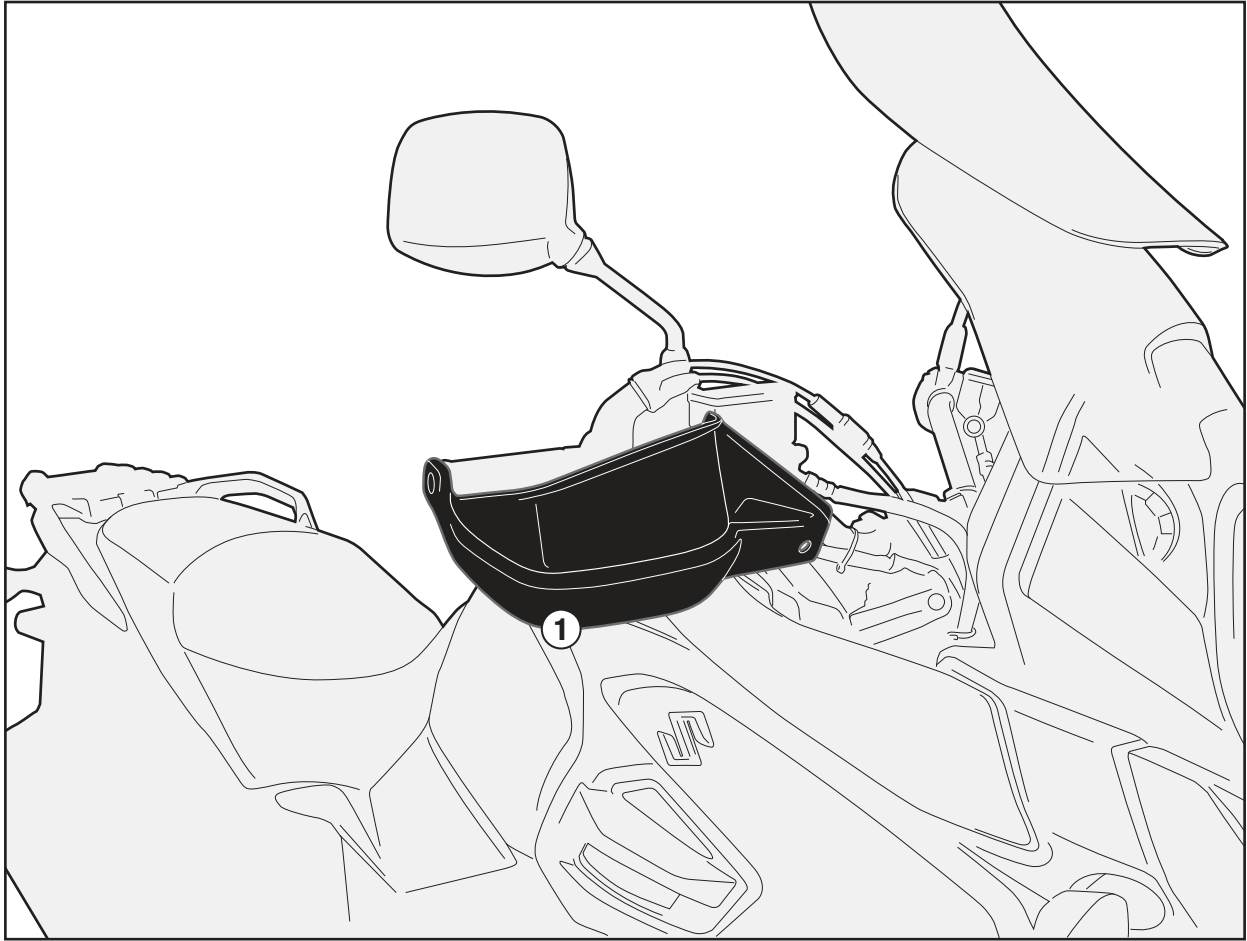

HP3105 - HP3105K

PARAMANI - HAND PROTECTOR - PROTECTION DES MAINS
HANDSCHUTZ - PROTECCIÓN DE MANO - PROTETOR DE MÃO

SUZUKI DL1000 V-STROM (2014)

ISTRUZIONI DI MONTAGGIO - MOUNTING INSTRUCTIONS
INSTRUCTIONS DE MONTAGE - BAUANLEITUNG
INSTRUCCIONES DE MONTAJE - INSTRUÇÕES DE MONTAGEM