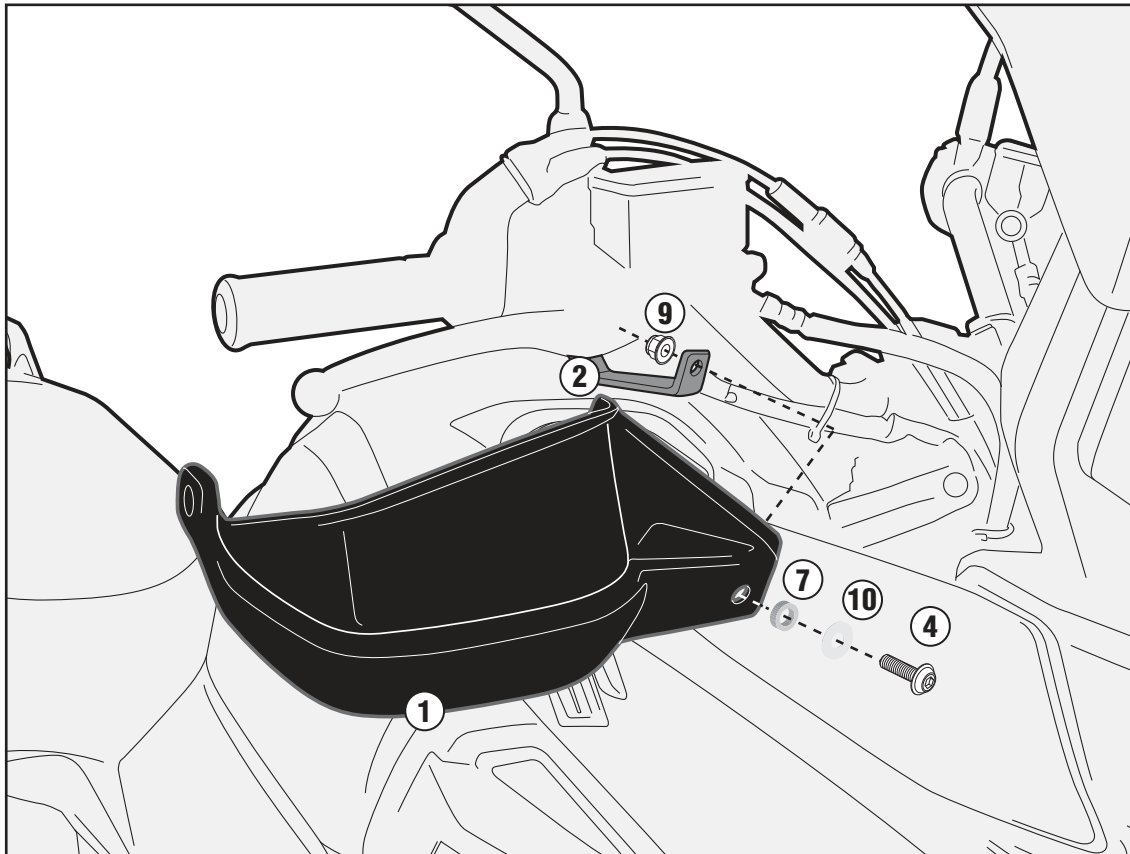

HP3105 - HP3105K

PARAMANI - HAND PROTECTOR - PROTECTION DES MAINS
HANDSCHUTZ - PROTECCIÓN DE MANO - PROTETOR DE MÃO

SUZUKI DL1000 V-STROM (2014)

ISTRUZIONI DI MONTAGGIO - MOUNTING INSTRUCTIONS
INSTRUCTIONS DE MONTAGE - BAUANLEITUNG
INSTRUCCIONES DE MONTAJE - INSTRUÇÕES DE MONTAGEM