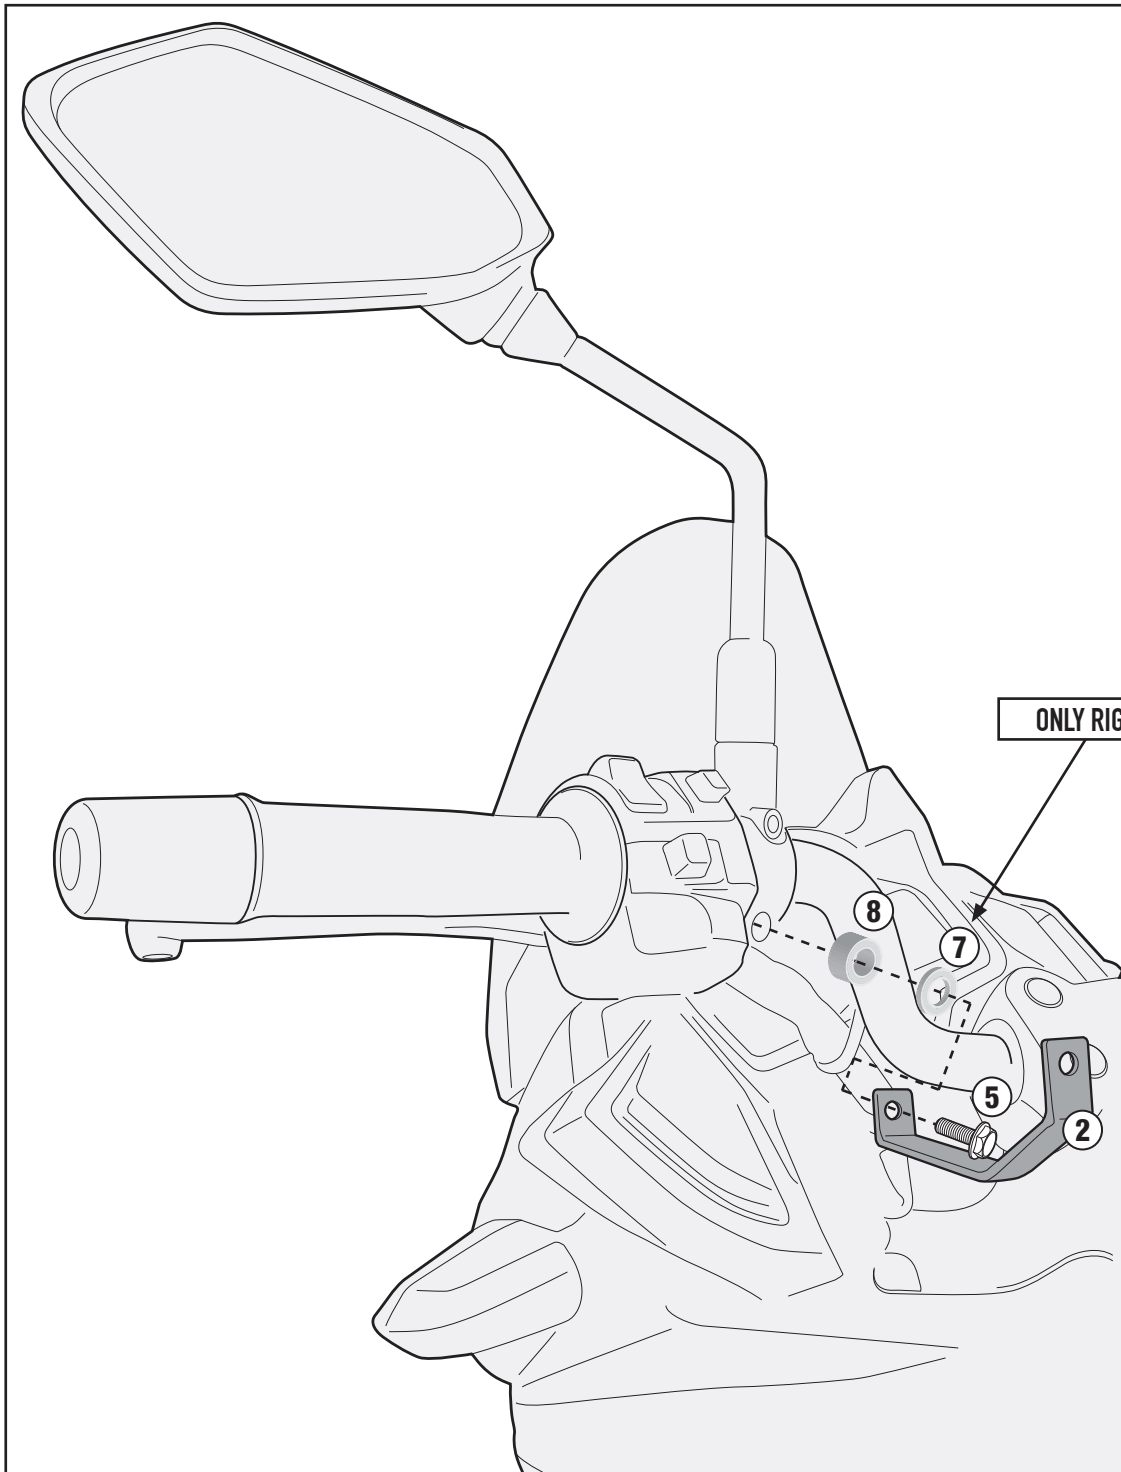

HP4103 - HP4103K

PARAMANI - HAND PROTECTOR - PROTECTION DES MAINS
HANDSCHUTZ - PROTECCIÓN DE MANO - PROTETOR DE MÃO

KAWASAKI VERSYS 650 (2010 - 2014)