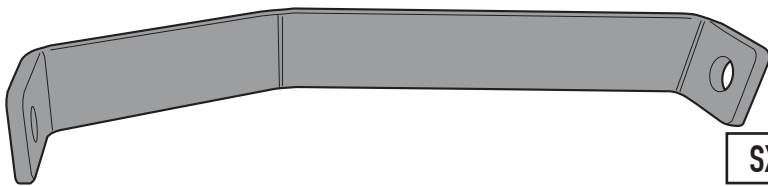

HP4103 - HP4103K

PARAMANI - HAND PROTECTOR - PROTECTION DES MAINS
HANDSCHUTZ - PROTECCIÓN DE MANO - PROTETOR DE MÃO

KAWASAKI VERSYS 650 (2010 - 2014)

SX