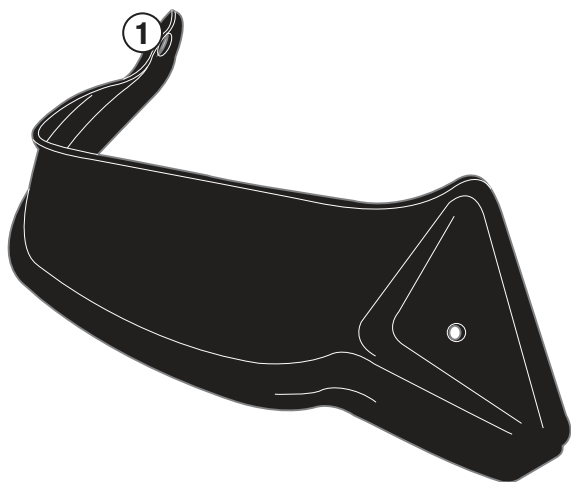

HP5103 - HP5103K

PARAMANI - HAND PROTECTOR - PROTECTION DES MAINS
HANDSCHUTZ - PROTECCIÓN DE MANO - PROTETOR DE MÃO

BMW F800GS (2013-2014)

4mm

8mm - 10mm