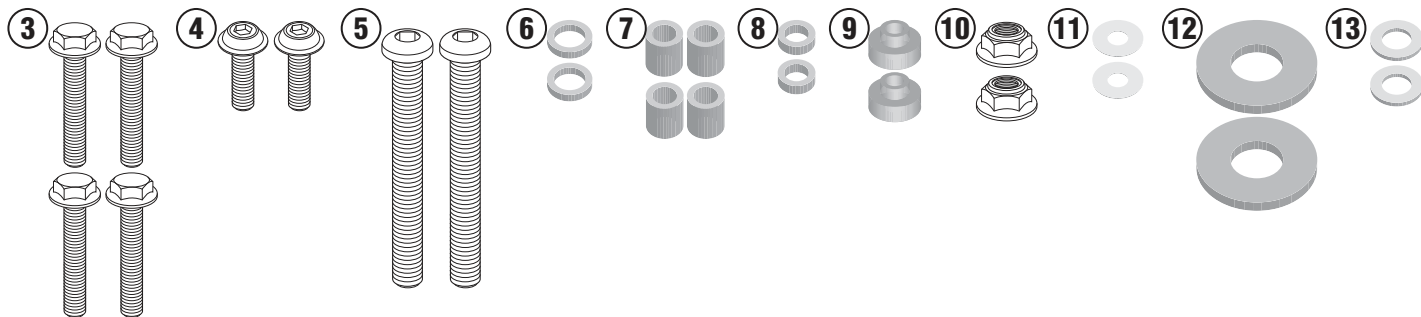

HP5103 - HP5103K

PARAMANI - HAND PROTECTOR - PROTECTION DES MAINS
HANDSCHUTZ - PROTECCIÓN DE MANO - PROTETOR DE MÃO

BMW F800GS (2013-2014)

4mm

8mm - 10mm