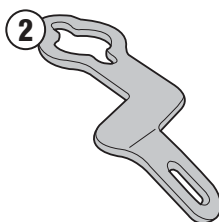

HP5103 - HP5103K

PARAMANI - HAND PROTECTOR - PROTECTION DES MAINS
HANDSCHUTZ - PROTECCIÓN DE MANO - PROTETOR DE MÃO

BMW F800GS (2013-2014)

4mm