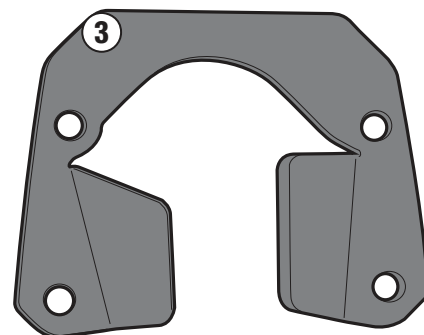

ES2119 - ES2119K

ESTENSIONE CAVALLETTO LATERALE - SIDE STAND EXTENSION - FUSSVERBREITERUNGEN FÜR SEITENSTÄNDER
ZIJSTANDAARD EXTENSIE - EXTENSIÓN DEL CABALLETE LATERAL - EXTENSÃO DO CAVALETE LATERAL

XT 1200ZE SUPER TENERÉ (2014)

N°	Descrizione	Caratteristiche	Codice	Quantità
1	Supporto - Support - Support Halterung - Soporte - Apoio	Alluminio Sp. 6mm	GL2666	1
2	Supporto - Support - Support Halterung - Soporte - Apoio	INOX 316 Sp. 2mm	GL2667	1
3	Supporto - Support - Support Halterung - Soporte - Apoio	INOX 316 Sp. 2mm	GL2668	1
4	Vite - Screw Vis - Schraube Tornillo - Parafuso	M5x12	-	4