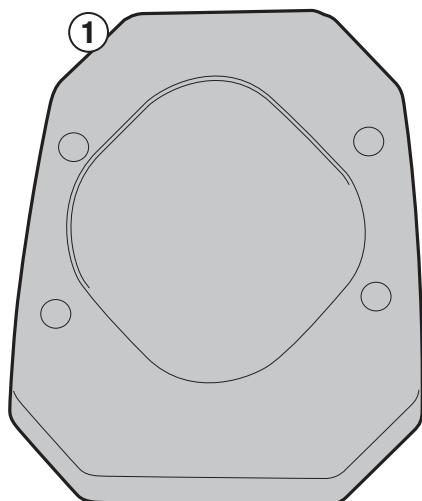

ES2119 - ES2119K

ESTENSIONE CAVALLETTO LATERALE - SIDE STAND EXTENSION - FUSSVERBREITERUNGEN FÜR SEITENSTÄNDER
ZIJSTANDAARD EXTENSIE - EXTENSIÓN DEL CABALLETE LATERAL - EXTENSÃO DO CAVALETE LATERAL

XT 1200ZE SUPER TENERÉ (2014)

N°	Descrizione	Caratteristiche	Codice	Quantità
1	Supporto - Support - Support Halterung - Soporte - Apoio	Alluminio Sp. 6mm	GL2666	1
2	Supporto - Support - Support Halterung - Soporte - Apoio	INOX 316 Sp. 2mm	GL2667	1
3	Supporto - Support - Support Halterung - Soporte - Apoio	INOX 316 Sp. 2mm	GL2668	1
4	Vite - Screw Vis - Schraube Tornillo - Parafuso	M5x12	-	4