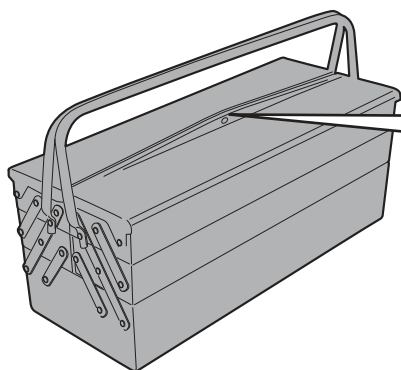

ES2119 - ES2119K

ESTENSIONE CAVALLETTO LATERALE - SIDE STAND EXTENSION - FUSSVERBREITERUNGEN FÜR SEITENSTÄNDER
ZIJSTANDAARD EXTENSIE - EXTENSIÓN DEL CABALLETE LATERAL - EXTENSÃO DO CAVALETE LATERAL

XT 1200ZE SUPER TENERÉ (2014)

ATTENZIONE: IL MONTAGGIO DELL' ESTENSIONE DEL CAVALLETTO, POTREBBE LIMITARE IL GRADO DI LIBERTÀ DI INCLINAZIONE DELLA MOTO.
APPLICARE ALCUNE GOCCE DI FRENA FILETTI SULLE VITI DI FISSAGGIO.

ATTENTION: MOUNTING OF STAND EXTENSION, COULD LIMIT LEAN ANGLE.
APPLY SOME THREADLOCK ON THE SCREWS

ATTENTION: MONTAGE DE L'EXTENSION DU PEUPLMENT, POURRAIT LIMITER L'ANGLE D'INCLINAISON.
APPLIQUER UN PEU DE FREIN-FILET SUR LES VIS

ACHTUNG: DER ANBAU DER FUSSVERBREITERUNGEN FÜR SEITENSTÄNDER KANN EINFLUSS AUF DIE SCHRÄGLAGENFREIHEIT DES FAHRZEUGS HABEN.
BRINGEN SIE ETWAS GEWINDEKLE AUF DEN SCHRAUBEN

ATENCIÓN: MONTAJE DE EXTENSIÓN SOPORTE, PODRÍA LIMITAR ÁNGULO DE INCLINACIÓN.
APLIQUE UN POCO DE FIJADOR DE ROSCAS EN LOS TORNILLOS

ATENÇÃO: MONTAGEM DE SUPORTE DE EXTENSÃO, PODERIA LIMITAR O ÂNGULO DE INCLINAÇÃO.
APLIQUE UM POUCO DE MASSA DE BLOQUEIO DE ROSCAS NOS PARAFUSOS

T 25