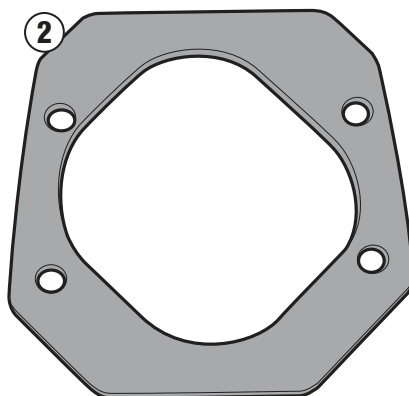

ES2119 - ES2119K

ESTENSIONE CAVALLETTO LATERALE - SIDE STAND EXTENSION - FUSSVERBREITERUNGEN FÜR SEITENSTÄNDER
ZIJSTANDAARD EXTENSIE - EXTENSIÓN DEL CABALLETE LATERAL - EXTENSÃO DO CAVALETE LATERAL

XT 1200ZE SUPER TENERÉ (2014)

N°	Descrizione	Caratteristiche	Codice	Quantità
1	Supporto - Support - Support Halterung - Soporte - Apoio	Alluminio Sp. 6mm	GL2666	1
2	Supporto - Support - Support Halterung - Soporte - Apoio	INOX 316 Sp. 2mm	GL2667	1
3	Supporto - Support - Support Halterung - Soporte - Apoio	INOX 316 Sp. 2mm	GL2668	1
4	Vite - Screw Vis - Schraube Tornillo - Parafuso	M5x12	-	4