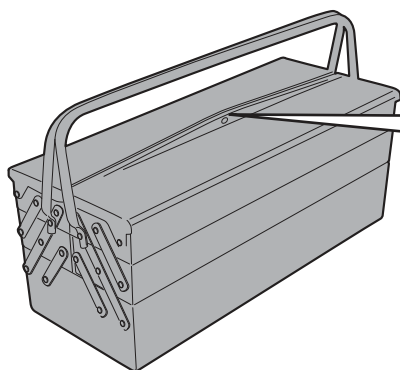

ES5113 - ES5113K

ESTENSIONE CAVALLETTO LATERALE - SIDE STAND EXTENSION - FUSSVERBREITERUNGEN FÜR SEITENSTÄNDER
ZIJSTANDAARD EXTENSIE - EXTENSIÓN DEL CABALLETE LATERAL - EXTENSÃO DO CAVALETE LATERAL

BMW R1200RT (2014)

ATTENZIONE: IL MONTAGGIO DELL' ESTENSIONE DEL CAVALLETTO, POTREBBE LIMITARE IL GRADO DI LIBERTÀ DI INCLINAZIONE DELLA MOTO.
APPLICARE ALCUNE GOCCE DI FRENA FILETTI SULLE VITI DI FISSAGGIO.

ATTENTION: MOUNTING OF STAND EXTENSION, COULD LIMIT LEAN ANGLE.
APPLY SOME THREADLOCK ON THE SCREWS

ATTENTION: MONTAGE DE L'EXTENSION DU PEUPEMENT, POURRAIT LIMITER L'ANGLE D'INCLINAISON.
APPLIQUER UN PEU DE FREIN-FILET SUR LES VIS

ACHTUNG: DER ANBAU DER FUSSVERBREITERUNGEN FÜR SEITENSTÄNDER KANN EINFLUSS AUF DIE SCHRÄGLAGENFREIHEIT DES FAHRZEUGS HABEN.
BRINGEN SIE ETWAS GEWINDEKLE AUF DEN SCHRAUBEN

ATENCIÓN: MONTAJE DE EXTENSIÓN SOPORTE, PODRÍA LIMITAR ÁNGULO DE INCLINACIÓN.
APLIQUE UN POCO DE FIJADOR DE ROSCAS EN LOS TORNILLOS

ATENÇÃO: MONTAGEM DE SUPORTE DE EXTENSÃO, PODERIA LIMITAR O ÂNGULO DE INCLINAÇÃO.
APLIQUE UM POUCO DE MASSA DE BLOQUEIO DE ROSCAS NOS PARAFUSOS

T 25