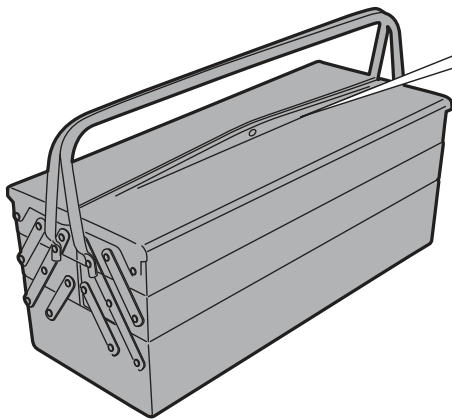

D1123ST - D1123ST

ATTACCHI SPECIFICI - SPECIFIC FITTING KIT FOR - KIT DE MONTAGE SPECIFIQUE POUR
 SPEZIFISCHER MONTAGEKIT FÜR - ANCLAJE ESPECÍFICO PARA - ANCHORAGE ESPECÍFICO

HONDA FORZA 300 (2013)

N°	Descrizione	Caratteristiche	Codice	Quantità	
1	Vite - Screw Vis - Schraube Tornillo - Parafuso	TBEI M6x25	625TBEI	4	
2	Rondella - Washer Rondelle - Scheibe Arandela - Arruela	Gomma - Rubber Caoutchouc - Gummi Caucho - Borracha	0R0NG	8	
3	Rondella - Washer Rondelle - Scheibe Arandela - Arruela	Ø6	618RON	4	
4	-	-	-	1	
5	Componenti Originali- Original Parts Parties Originales - Original Bauteile Componentes Originales - Componentes Originales	-	-	-	-

D1123ST - D1123ST

ATTACCHI SPECIFICI - SPECIFIC FITTING KIT FOR - KIT DE MONTAGE SPECIFIQUE POUR
SPEZIFISCHER MONTAGEKIT FÜR - ANCLAJE ESPECÍFICO PARA - ANCHORAGE ESPECÍFICO

HONDA FORZA 300 (2013)

D1123ST - D1123ST